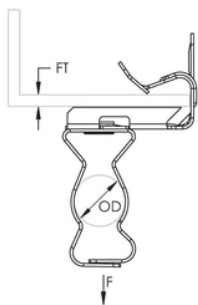

ATTACHE DE CONDUIT/TUYAU POUR-BRIDE-EM-M, ACIER RESSORT, NVENT CADDY ARMOUR, 42–50 MM OD, 14–20 MM REBORD

CATALOG NUMBER

24EM912

CERTIFICATIONS

FEATURES

Soutient le conduit/tuyau ou le câble depuis les brides de la poutre

Snap close clip pivots a full 360°

Ne nécessite qu'un marteau pour l'installation

CARACTÉRISTIQUES DU PRODUIT

Article Number: 173590

Material: Acier à ressort

Finish: nVent CADDY Armour

Outer Diameter: 42 – 50 mm

Flange Thickness: 14 – 20 mm

Static Load: 330 N

DIAGRAMS

AVERTISSEMENT

Les produits nVent doivent être installés et utilisés conformément aux consignes figurant dans les fiches d'instructions et les documents de formation des produits nVent. Les fiches d'instructions sont disponibles à l'adresse suivante: www.nvent.com et auprès de votre représentant du service client nVent. Une mauvaise installation, une utilisation incorrecte, une application erronée ou toute autre forme de non-respect scrupuleux des instructions et avertissements de nVent peuvent entraîner un dysfonctionnement du produit, des dommages matériels, des lésions corporelles graves et le décès et/ou annuler votre garantie.