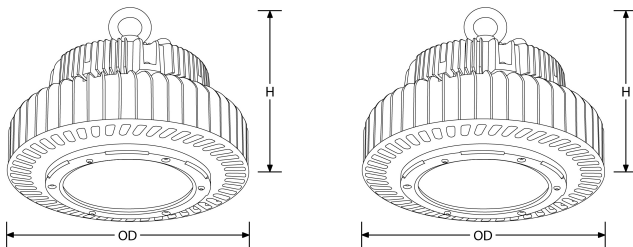

LUMINAIRES - SUSPENSION INDUSTRIELLE LED

EN-HB200C

Product Description:

Avec une efficacité de 150lm / W, la gamme Aria™ PRO peut désormais remplacer un luminaire industriel traditionnel de 400W par seulement 150W LED. En offrant plus de 65% d'économie d'énergie par rapport la technologie traditionnelle, Aria™ PRO assure un retour sur investissement impressionnant, avec tous les avantages d'un luminaire industriel LED en termes d'entretien. Disponible en versions 100W, 150W et 200W, elle est gradable 1-10V de série.

Product Image:

Line Drawing

Polar Curve

Product Specs:

Technology	LED	Input Voltage	100-277V AC
Lamp Base	Autre	Positional Adjustment	Fixe
Number of LEDs	360	Luminaire Distribution	Direct
Lifetime L70 (hrs)	50.000	Input Frequency	50/60HZ
Dimmable	Oui	IP Rating	IP65
IK Rating	IK08	Operating Env. Temp. (Min) °C	-20°C
Operating Env. Temp. (Max) °C	50°C	Optic Material	Verre
Power Factor	0.92	Overall Diameter (mm)	295
Height (mm)	208	Weight (Kg)	4.777

SKU Table and Ordering:

SKU Code	Wattage	Beam Angle	Lumens	Lumens/Watt	CRI	Colour	Finish Colour
EN-HB200C/40	200	120	30000	150	80	4000	Noir
EN-HB200CD/40	200	120	30000	150	80	4000	Noir
EN-HB200CDP/40	200	120	30000	150	80	4000	Noir