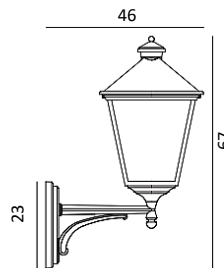

<https://www.youtube.com/watch?v=PPHOIjB2PS0>

Appliques murales - deux tailles disponibles
et suspension avec chaîne
Fonte d'aluminium
Verrerie claire monobloc en
en polycarbonate
IP54
Classe II

Pensez à équiper ces modèles
d'une ampoule LED à filament !

Art. 152

**Pièce d'angle pour installation
sur un angle de mur saillant**

Patine rouille **152RO**
Noir **152SV**
Blanc **152VI**

Art. 490
London Big
E27, 77W Halo. max.
CEE: A à G
Patine rouille **490RO**
Noir **490SV**
Blanc **490VI**

Art. 493
London Big
E27, 77W Halo. max.
CEE: A à G
Patine rouille **493RO**
Noir **493SV**
Blanc **493VI**

Art. 493A
London Big
Suspension avec chaîne
produite sur demande
E27, 77W Halo. max.
CEE: A à G
Patine rouille **493ARO**
Noir **493ASV**
Blanc **493AVI**

Art. 4116
London Big - Sans verrerie
9,5W LED inclus: 1100lm
Flux du luminaire: 757lm
CEE: E
Patine rouille **4116RO**
Noir **4116SV**
Blanc **4116VI**
3000K, jusqu'à 50000h

[Sachez-en plus sur la qualité de nos produits en aluminium en cliquant sur ce lien !](#)