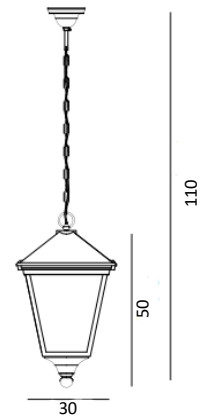

GAMME ALUMINIUM CLASSIQUE

LONDON BIG

EN 60598

Art. 490 - 493 - 493A - 4116

CREER, FABRIQUER... RECYCLER !
POUR PARTICIPER A UN AVENIR PLUS PROPRE,
RECYCLEZ VOS DECHETS.

Gamme LONDON en vidéo,
à découvrir en cliquant sur
le lien ci-dessous :

Art. 152

**Pièce d'angle pour installation
sur un angle de mur saillant**

Patine rouille **152RO**
Noir **152SV**
Blanc **152VI**

Art. 490
London Big
E27, 77W Halo. max.
CEE: A à G
Patine rouille **490RO**
Noir **490SV**
Blanc **490VI**

Art. 493
London Big
E27, 77W Halo. max.
CEE: A à G
Patine rouille **493RO**
Noir **493SV**
Blanc **493VI**

Art. 493A
London Big
Suspension avec chaîne
produite sur demande
E27, 77W Halo. max.
CEE: A à G
Patine rouille **493ARO**
Noir **493ASV**
Blanc **493AVI**

Art. 4116
London Big - Sans verrerie
9,5W LED inclus: 1100lm
Flux du luminaire: 757lm
CEE: E
Patine rouille **4116RO**
Noir **4116SV**
Blanc **4116VI**
3000K, jusqu'à 50000h

[Sachez-en plus sur la qualité de nos produits en aluminium en cliquant sur ce lien !](#)