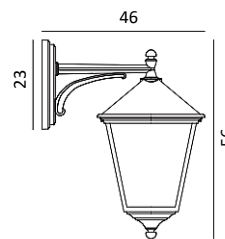

<https://www.youtube.com/watch?v=PPHOIjB2PS0>

Appliques murales - deux tailles disponibles
et suspension avec chaîne
Fonte d'aluminium
Verrerie claire monobloc en
en polycarbonate
IP54
Classe II

Pensez à équiper ces modèles
d'une ampoule LED à filament !

Art. 152

**Pièce d'angle pour installation
sur un angle de mur saillant**

Patine rouille **152RO**
Noir **152SV**
Blanc **152VI**

Art. 490
London Big
E27, 77W Halo. max.
CEE: A à G
Patine rouille **490RO**
Noir **490SV**
Blanc **490VI**

Art. 493
London Big
E27, 77W Halo. max.
CEE: A à G
Patine rouille **493RO**
Noir **493SV**
Blanc **493VI**

Art. 493A
London Big
Suspension avec chaîne
produite sur demande
E27, 77W Halo. max.
CEE: A à G
Patine rouille **493ARO**
Noir **493ASV**
Blanc **493AVI**

Art. 4116
London Big - Sans verrerie
9,5W LED inclus: 1100lm
Flux du luminaire: 757lm
CEE: E
Patine rouille **4116RO**
Noir **4116SV**
Blanc **4116VI**
3000K, jusqu'à 50000h

[Sachez-en plus sur la qualité de nos produits en aluminium en cliquant sur ce lien !](#)