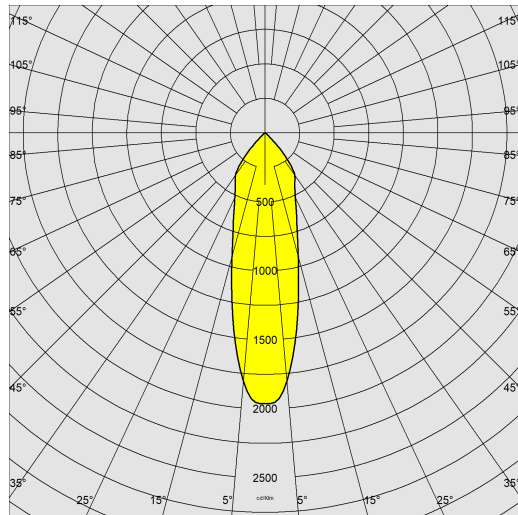

Asso C - Small downlight

Code: 22043532-00

DONNÉES PHOTOMÉTRIQUES

Source lumineuse	LED COB
CRI	>80
Flux lumineux (sortant) (lm)	1469 lm
Puissance absorbée (totale) (W)	14 W
CCT	3000 K
Efficacité lumineuse (lm/W)	105 lm/W
Low Flicker	luminaire avec flicker très limité : lumière uniforme pour une plus grande sécurité visuelle.
Angle faisceaux lumineux (°)	28 °
Maintien du flux lumineux LED	50000 hr, L 80, B 20

CARACTÉRISTIQUES MÉCANIQUES

Résistance aux chocs mécaniques (IK)	IK07
IP	20