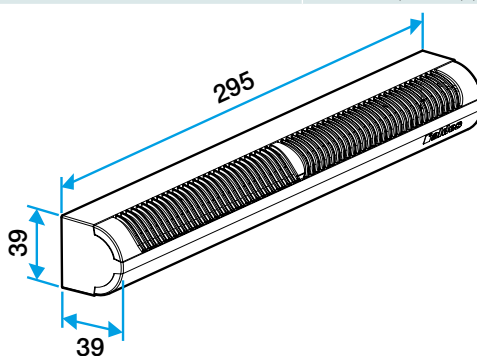

Argumentaire référence

- Fente simple : (250 x 12) mm pour 15, 22 et 30 m³/h ou (265 x 17) mm pour 45 m³/h.

Entrée d'air autoréglable

11011172

Mini EA 15/22/30/45 m³/h - 37 dB - Blanc

Caractéristiques principales

- entrée d'air autoréglable acoustique,
- s'installe sur une menuiserie,
- existe en différents coloris.

Accessoires

Désignations	Références
Flasque long - Blanc	11011413
Flasque long - Chêne	11011414
Flasque long - Marron	11011415
Flasque long - Noir	11011416
Flasque long - Aluminium	11011417
Flasque long - Chêne clair	11011418
Flasque long - Ivoire	11011419
Mini Auvent standard menuiserie - Blanc	11011184
Mini Auvent standard menuiserie - Aluminium	11011185
Mini Auvent standard menuiserie - Noir	11011186
Mini Auvent standard menuiserie - Marron	11011187
Mini Auvent standard menuiserie - Chêne	11011188
Mini Auvent standard menuiserie - Chêne clair	11011189
Mini Auvent standard menuiserie - Ivoire	11011190
Mini auvent APP - Blanc	11011247
Mini auvent APP - Aluminium	11011248
Mini auvent APP - Noir	11011249
Mini auvent APP - Marron	11011250
Mini auvent APP - Chêne	11011251
Mini auvent APP - Ivoire	11011252
Mini auvent APP - Chêne clair	11011255

Données générales

Références	Matière de l'isolant	Couleur
11011172	-	Blanc

Données dimensionnelles

Références	H (mm)	L (mm)	Fente (mm)	I (mm)
11011172	39	295	(250 x 12);(265 x 17)	39

Entraxe : 275 mm

Données aérauliques