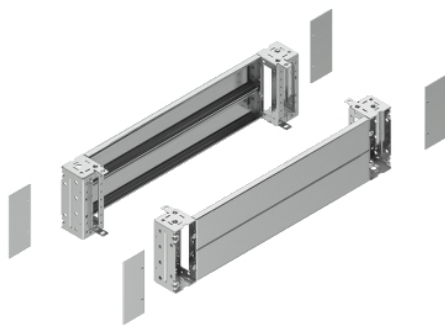

Fiche produit

Caractéristiques

NSYSPFX12200H

Spacial jeu 2 panneaux face avant + corner
inox 316L 1200 large x 200 haute

Principales

Gamme	Spacial
Catégorie d'accessoire / de pièce détachée	Accessoire d'enveloppe
Type de produit ou équipement	Avant de socle
Anwendung	Polyvalent
Composition de l'appareil	Éléments de fixation 4 couvercle de cornière 1 face avant 1 panneau arrière 4 cornière
Compatibilité de gamme	Spacial Spacial SF Spacial Spacial SM Spacial Spacial SD Spacial Spacial S3D Spacial Spacial SFHD Spacial Spacial SMX Spacial Spacial SFX Spacial Spacial SDX Spacial Spacial CRNG

Complémentaires

Mode de fixation	Par l'élément de fixation - sur la structure emplacement
Finition de la surface	Non traité
Hauteur	200 mm
Largeur	1200 mm nominal:
Poids du produit	13,908 kg

Environnement

Degré de protection IP	IP30 (Socle complet)
Tenue aux chocs IK	IK10

Emballage

Type d'emballage 1	PCE
Nombre d'unité par paquet	1
Poids de l'emballage (Kg)	13,908 kg
Hauteur de l'emballage 1	20 cm
Largeur de l'emballage 1	21,5 cm
Longueur de l'emballage 1	121,5 cm