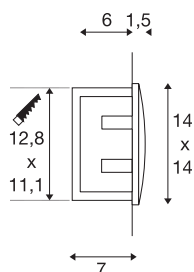

DOWNUNDER OUT L

encastré mural extérieur, blanc, LED, 4W, 3000K, IP55

Gamme d'encastres muraux en aluminium DOWNUNDER OUT LED L, avec puissantes SMD LED et lumière indirecte orientée vers le bas pour éviter l'éblouissement. Luminaire adapté pour l'extérieur grâce à l'indice de protection IP55. Le raccordement électrique du luminaire s'effectue directement sur la tension secteur 230V. Livré avec pot d'encastrement pour un montage aisé.

INFORMATIONS TECHNIQUES

Réf.	233611
Code IP	IP 55
Montage	Encastrement
Détails de montage	Applique
Tension nominale primaire	220-240V ~50/60Hz
Courant / tension secondaire	300 mA
Classe de protection	I
Puissance en watts	4 W
Température ambiante minimale	-25 °C
Température ambiante maximale	50 °C
Effet stroboscopique (SVM)	0
Lumen	155 lm
Température de couleur	3000 Kelvin
Coloris	blanc
IRC	80
Données LXXBXX	L70B50
Durée de vie	25000 h
Largeur	14 cm
Hauteur	14 cm
Profondeur	5 cm
Poids net	0.493 kg
Poids brut	0.562 kg

Source Lumineuse

916417	
--------	---

Forme de découpe	carré
Longueur d'encastrement	12.8 cm
Largeur d'encastrement	11.1 cm
Profondeur d'encastrement	7 cm
Page du BIG WHITE	701