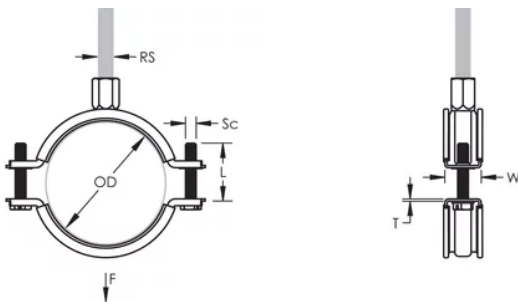

Material: EPDM-SBR Rubber; Stainless Steel 316L (EN 1,4404)

Finish: Poli par électrolyse

Color: Noir

Temperature: -50 à 110-°C

Outer Diameter: 25 – 31 mm

Pipe Size: 3/4-po

NB/DN: 20

Rod Size: M8;M10

Width: 20-mm

Épaisseur: 1 mm

Screw Diameter: M6

Screw Length: 22-mm

Static Load: 700 N

ADDITIONAL PRODUCT DETAILS

L'isolation est en caoutchouc-EPDM.

DIAGRAMS

AVERTISSEMENT

Les produits nVent doivent être installés et utilisés conformément aux consignes figurant dans les fiches d'instructions et les documents de formation des produits nVent. Les fiches d'instructions sont disponibles à l'adresse suivante: www.nvent.com et auprès de votre représentant du service client nVent. Une mauvaise installation, une utilisation incorrecte, une application erronée ou toute autre forme de non-respect scrupuleux des instructions et avertissements de nVent peuvent entraîner un dysfonctionnement du produit, des dommages matériels, des lésions corporelles graves et le décès et/ou annuler votre garantie.