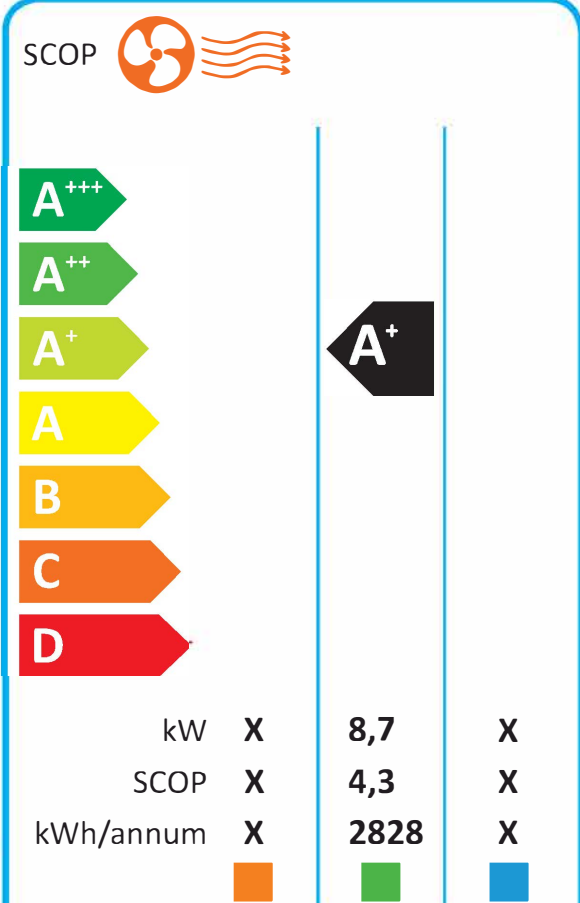

ENERG

енергия · ενεργεια

Y IJA
IE IA

FUJITSU

AOYG36KBTB/AUXG36KRLB

ENERGIA · ЕНЕРГИЯ · ΕΝΕΡΓΕΙΑ · ENERGIJA · ENERGY · ENERGIE · ENERGI
626/2011