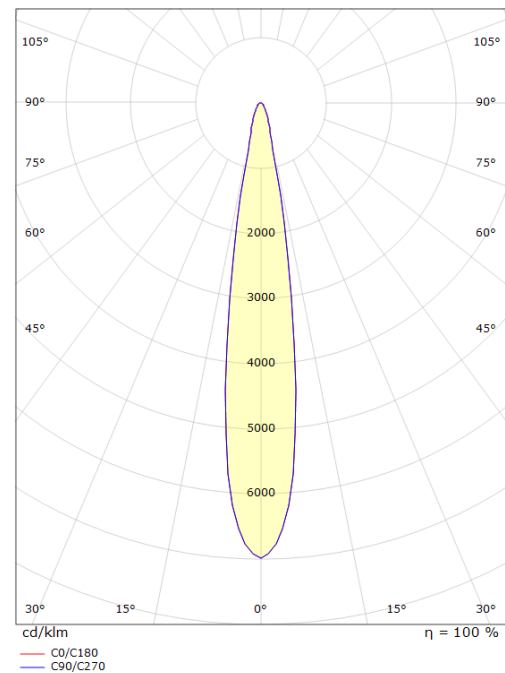

Hovden Midi Graphite

Codes-articles: **630006**
EAN: 7021986300062
SG code: 5046630006

Source lumineuse

Version: Midi
Type de source lumineuse: LED
Wattage: 12W
System wattage: 12.0W
Luminous flux: 1080lm
Efficacité: 90 lm/W
Tension: 220-240V
Température des couleurs: 4000K
Rendu des couleurs (CRI): Ra>80
Facteur MacAdams: SDCM: 3
Durée de vie: L80/B20>50,000
Light distribution: Directe
Optique: Lentille
Faisceau: 15°

Embase: Aluminium
Couleur: Graphite
Optique: PMMA Polyméthacrylate de méthyle

Montage/Connexion

Montage: Surface, Outdoor
Câble: Câble 2m
Embrayage: Type F Schuko
Max. luminaires per circuit breaker: B10: 47, B16: 67, C10: 47, C16: 67

Dimensions (mm)

Longueur (L): 100
Largeur (W): 61
Hauteur (H): 116
Poids (brutto/netto): 0.62

Emballage

Dimensions de l'emballage: 160 x 120 x 80

7 0 2 1 9 8 6 3 0 0 6 2