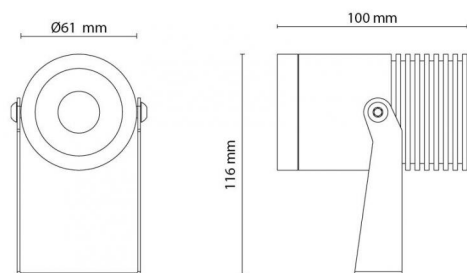

Embase: Aluminium
Couleur: Graphite
Optique: PMMA Polyméthacrylate de méthyle

Montage/Connexion

Montage: Surface, Outdoor
Câble: Câble 2m
Embrayage: Type F Schuko
Max. luminaires per circuit breaker: B10: 47, B16: 67, C10: 47, C16: 67

Dimensions (mm)

Longueur (L): 100
Largeur (W): 61
Hauteur (H): 116
Poids (brutto/netto): 0.62

Emballage

Dimensions de l'emballage: 160 x 120 x 80

7 0 2 1 9 8 6 3 0 0 6 2