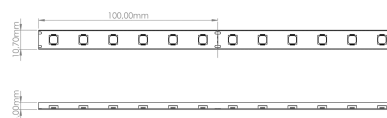

LR2991 IP65 24V

Ruban LED monochrome

PHOTO NON CONTRACTUELLE

Caractéristiques techniques

| | |
|--------------------|---------|
| LARGEUR | 10,7mm |
| PUISSANCE MAXIMALE | 12W/m |
| POIDS | 62g/m |
| LONGUEUR MAXIMALE | 15m |
| SÉCABILITÉ | 10cm |
| HAUTEUR | 4mm |
| CONDITIONNEMENT | 1 pièce |

Références

| NOM COMMERCIAL RÉF. CONSTRUCTEUR | LONGUEUR | TEINTE | FLUX | EFFICACITÉ LUMINEUSE | CLASSE ÉNERGÉTIQUE |
|---|------------|---------|---------|-------------------------|-----------------------|
| LR2991-24-5BL24 ENG0100100000078 | 5m | 2400 °K | 720lm/m | ≥60Lm/W | G |
| LR2991-24-5BL27 ENG0100100000079 | 5m | 2700 °K | 720lm/m | ≥60Lm/W | G |
| LR2991-24-5BL30 ENG0100100000080 | 5m | 3000 °K | 750lm/m | ≥62Lm/W | G |
| LR2991-24-5BL40 ENG0100100000081 | 5m | 4000 °K | 790lm/m | ≥65Lm/W | G |
| LR2991-24-5BL60 ENG0100100000082 | 5m | 6000 °K | 880lm/m | ≥73Lm/W | G |
| LR2991-24-10BL24 ENG0100100000070 | 10m | 2400 °K | 720lm/m | ≥60Lm/W | G |
| LR2991-24-10BL27 ENG0100100000071 | 10m | 2700 °K | 720lm/m | ≥60Lm/W | G |
| LR2991-24-10BL30 ENG0100100000072 | 10m | 3000 °K | 750lm/m | ≥62Lm/W | G |
| LR2991-24-10BL40 ENG0100100000073 | 10m | 4000 °K | 790lm/m | ≥65Lm/W | G |
| LR2991-24-10BL60 ENG0100100000074 | 10m | 6000 °K | 880lm/m | ≥73Lm/W | G |
| LR2991-24-15BL30 ENG0100100000075 | 15m | 3000 °K | 750lm/m | ≥62Lm/W | G |
| LR2991-24-15BL40 ENG0100100000076 | 15m | 4000 °K | 790lm/m | ≥65Lm/W | G |
| LR2991-24-15BL60 ENG0100100000077 | 15m | 6000 °K | 880lm/m | ≥73Lm/W | G |
| LR2991-24SPBL24 ENG0110100000047 | Sur mesure | 2400 °K | 720lm/m | ≥60Lm/W | G |
| LR2991-24SPBL27 ENG0110100000048 | Sur mesure | 2700 °K | 720lm/m | ≥60Lm/W | G |
| LR2991-24SPBL30 ENG0110100000049 | Sur mesure | 3000 °K | 750lm/m | ≥62Lm/W | G |
| LR2991-24SPBL40 ENG0110100000050 | Sur mesure | 4000 °K | 790lm/m | ≥65Lm/W | G |
| LR2991-24SPBL60 ENG0110100000051 | Sur mesure | 6000 °K | 880lm/m | ≥73Lm/W | G |