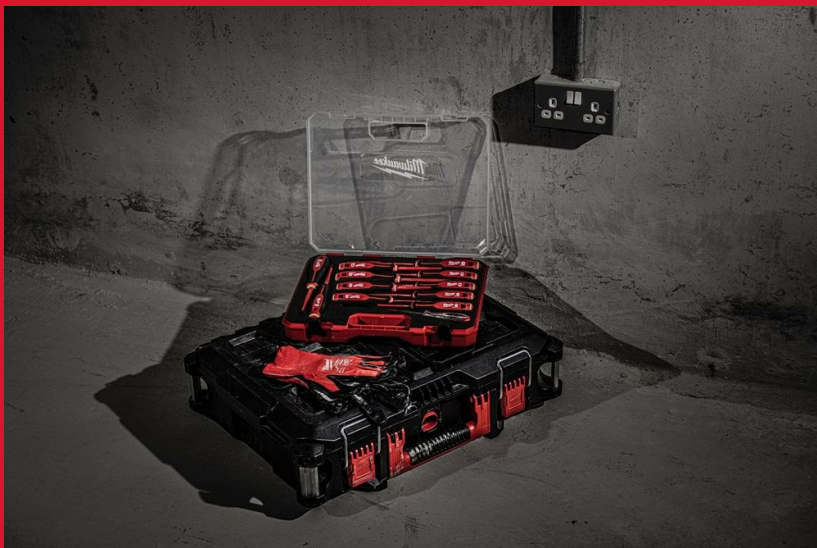

Tri-Lobe VDE Screwdriver T15 x75

TOURNEVIS TRILOBE VDE

- VDE testé à 10 000 volts et garanti à 1 000 volts
- Revêtement mince et isolé pour les applications dans les espaces restreints
- Poignée optimisée Tri-Lobe pour un maximum de confort et une puissance de serrage maximale
- Tailles gravées au laser sur la poignée et l'embout pour une identification rapide
- Poignée anti-roulis 3 cotés
- Trou à lanière pour une fixation à la gamme d'EPI Milwaukee