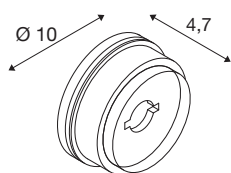

MANA

applique intérieure, base, rond, anthracite

La base permettant l'installation murale des abat-jour en feutre MANA est également disponible sans module LED. Les abat-jour MANA peuvent ainsi être disposés en nuage sur les murs d'un bureau ou d'une pièce d'habitation, avec ou sans éclairage. L'installation de l'abat-jour sur la base s'effectue par un simple système à clipser. Veuillez noter que vous devez combiner la base MANA avec l'abat-jour MANA (1004660, 100466, 1004662, 1004663) compatible.

INFORMATIONS TECHNIQUES

Réf.	1004969
Montage	En saillie
Détails de montage	Applique
Coloris	anthracite
Hauteur	4.7 cm
Diamètre	10 cm
Poids net	0.084 kg
Poids brut	0.12 kg
Page du BIG WHITE	185