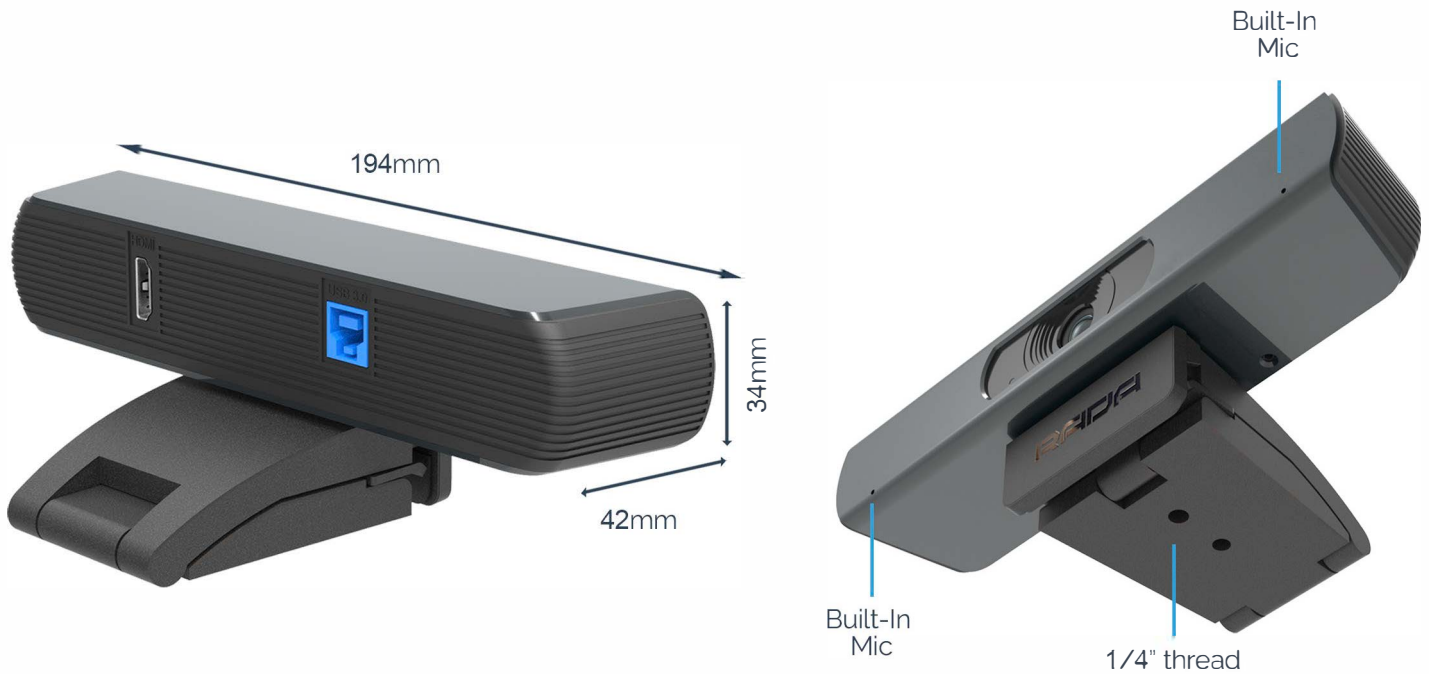

ARCHITECTURE PRODUIT