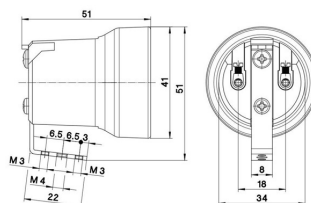

## Douille E27 4A 500V avec support + Earth

Numéro d'article 144127

BAI Douille E27 Porcelaine avec métal support et vis de terre 4A 500V 5KV T180  
Fixation à vis 2x M3 1x M4

Une douille en porcelaine E27 avec support coudé et vis de mise à la terre. Cette lampe convient à une tension nominale jusqu'à 500V, une portée jusqu'à 5kV et une température de 180°C. Le support métallique a deux trous M3 et un trou central fileté M4. Section du câble de raccordement 0,5-2,5 mm<sup>2</sup>.