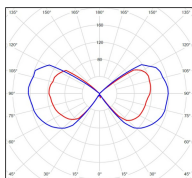

## Données techniques

Tension nominale	200 à 240 - 50/60Hz
Plage de tension d'entrée	230 - 250 V AC
Driver output	-
Alimentation output	-
Classe	1
IP	44
IK	-
Diffuseur	Verre clair
Paralume	-
Source	E27
Température de couleur réelle	-
Flux total sortant	- lm
Consommation totale	- W
Classe énergétique	Classe de la lampe (non fournie)
Efficacité lumineuse	-
IRC	-
SDCM	-
Espacement conseillé	7 m
(PMR Emoy - 20 lux)	
Hauteur de placement	2,5 m
Largeur du placement	2,5 m
Optique	-
Dimmable	-
Ta	-
Durée de vie LED	-
Plage de température ambiante	-10 ~50°C
UGR	-
ULR	-
Distorsion harmonique THDI	-
Fixation	Oui
Détection	Non
Avec prise IP55	Non

## Données logistiques

Dimensions du modèle	H.740 L.282 P.405
Poids net	4.490 Kg
Poids brut	6.290 Kg
Dimensions colis 1	H.420 L.420 P.540