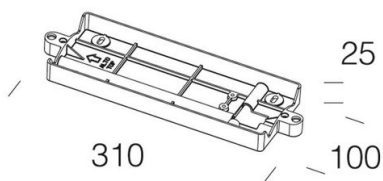

401 - raccord mural Cilindro

Code: 420450-00

INFORMATIONS GÉNÉRALES

Article	401 - raccord mural Cilindro
Code	420450-00

DIMENSIONS ET POIDS

Longueur (mm)	310 mm
Largeur (mm)	100 mm
Hauteur (mm)	25 mm
Poids (Kg)	0.34 kg

CARACTÉRISTIQUES ÉLECTRIQUES ET CONTRÔLES

Alimentation	S
--------------	---

401 attacco parete cilindro

401 - raccord mural Cilindro

Code: 420450-00

401 - raccord mural Cilindro

Code: 420450-00

MATÉRIAUX ET COULEURS

TÉLÉCHARGEMENT

Corps	en aluminium pour application sur mur de Cilindro.
Peinture	peint par cataphorèse.
Couleur	Grey9007

NORMES ET CONFORMITÉ

Marquages et essais	CE
---------------------	----

GARANTIE

Garantie après-vente	2 yr
----------------------	------