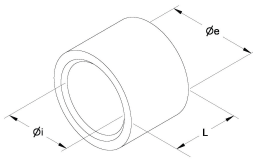

MP

Domaine d'application : Industrie

Manchons parallèles de 1,5 à 240 mm²

Description :

- Cuivre étamé.
- Fût avec entrée chanfreinée.

Section câble (mm ²)	Code article	Réf.	Conditionnement	Type	ø i	ø e	L
1,5	7430501	MP1,5	100	Manchons parallèles de 1,5 à 240 mm ²	1,6	3,2	7