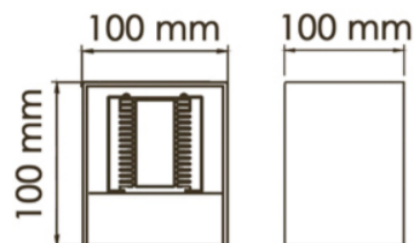

BF-WL32W

Gamme Oslo

Applique murale

Retrouvez l'ensemble de nos fiches produits sur www.bf-light.com

Caractéristiques techniques

➤ Design et finition

Matériaux : Aluminium / Epoxy

Couleur : Gris anthracite

➤ Spécificités techniques

Température de couleur : 3000°K

Faisceau : ajustable

Flux lumineux : 360 lm

Puissance Led : 2*3W

Indices de protection : IP64

Dimmable : Non

Alimentation : AC230V

Classement énergétique : A++

Durée de vie : 40 000 heures

➤ Dimensions et poids du produit

L x l : 100*100mm

Epaisseur : 100mm

Poids : 730g

➤ Divers

Garantie 3 ans