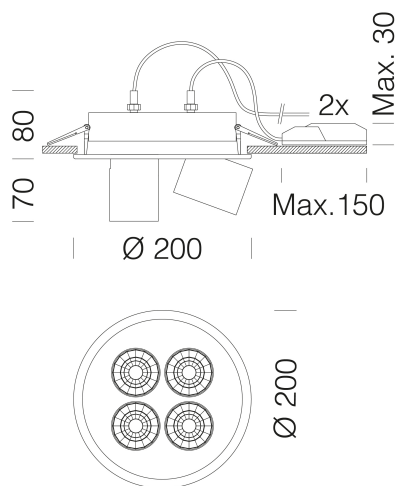

Asso D 4 - small

Code: 22043930-1241

TÉLÉCHARGEMENT

MONTAGES

[InstructionsMontage ASSO D REV2.pdf](#)

DESSINS

[DessinTechnique assod4.dxf](#)

MATÉRIAUX ET COULEURS

Corps	aluminium moulé sous pression.
Optique	aluminium glacé haute performance, anti-éblouissement.
Peinture	poudre à base de résine époxy-polyester résistante aux rayons UV.
Couleur	Noir
Matériel	ressorts de fixation au faux-plafond en fil d'acier galvanisé.

NORMES ET CONFORMITÉ

Classe de sécurité photobiologique	RG0
Marquages et essais	CE
Normes de référence	NF EN 60598-1. Degré de protection selon la norme NF EN 60529.

GARANTIE

Garantie après-vente	2 yr