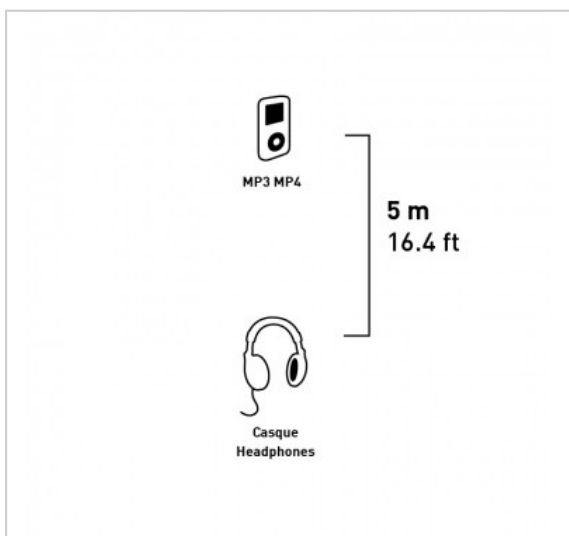

## CASQUE STÉRÉO

Casque stéréo - jack 3.5mm - 5m

Référence : 901129

### FICHE TECHNIQUE

Connecteur 1	Jack 3,5 mm
Genre 1	Mâle
Type de produit	casque
Longueur en m	5
Compatibilité 3D	0

## EN SAVOIR PLUS

■ Oreillettes mousse (35 mm de diamètre) ■ Fiche Jack 3,5 mm ■ Fréquence : 20 - 22,000Hz ■ Impédance : 32 Ohms +/- 15% ■ Puissance max en sortie : 103 dB +/- 3 dB/mW (at 1KHz) ■ Puissance max en entrée : 50 mW