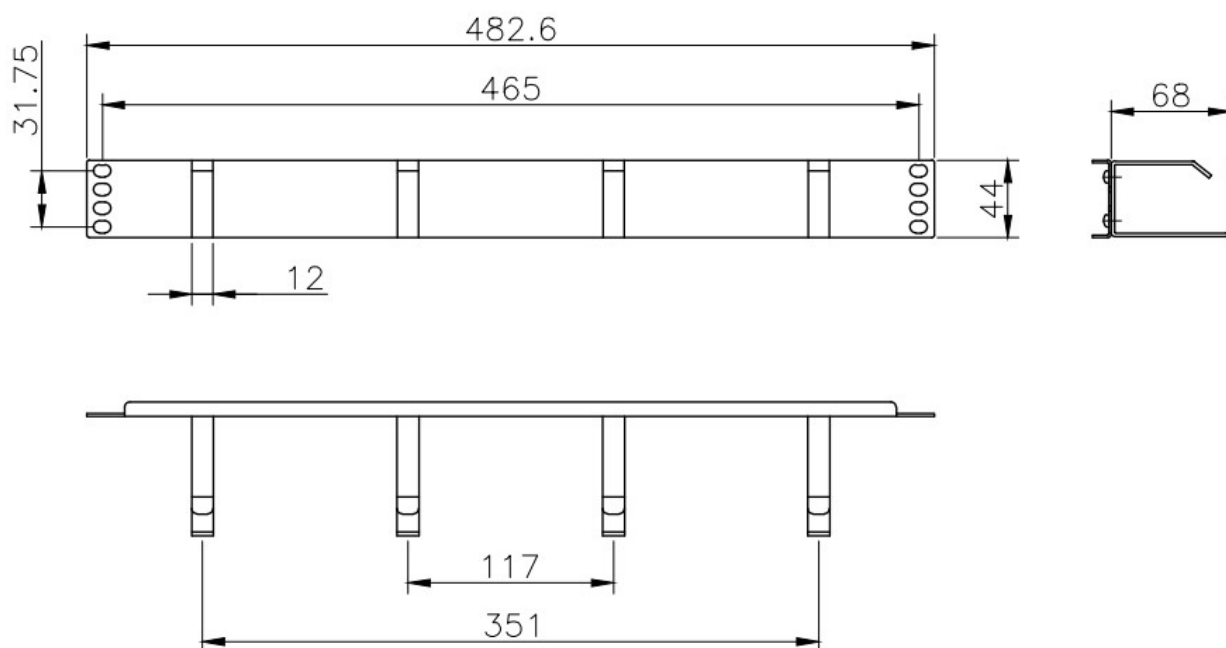

Caractéristiques du produit

Caractéristiques	Valeur
Modèle	Guide cordons avec anneaux
Matériau	métal
Hauteur (U)	1U
Couleur	noir

Normes applicables

Norme applicable	Détails
RoHS	Restriction concernant les substances dangereuses – conforme

GUIDE CORDON A ANNEAUX XeLAN

Dessin du produit

Référence produit XeLAN

Référence du produit	Description
1000-0582	Guide cordons à anneaux 1U 19 pouces noir (4 anneaux)

GUIDE CORDON A ANNEAUX XeLAN

Excel est une solution d'infrastructure globale aux performances internationales de premier plan - conception, fabrication, support et livraison - sans compromis.