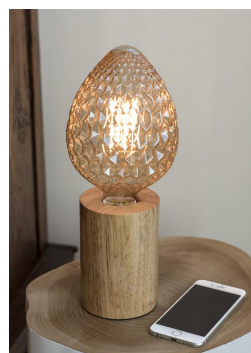

Lampes à poser E27 Bois

Numéro d'article 140640

BAI Lampes à poser Bois E27 90x130 avec 1m cordon alimentation 2x0.75mm²
Interrupteur et Fiche Classe 2 220-250V Max 60W

Cette lampe de table ou support de lampe en bois convient aux sources lumineuses E27. L'extérieur est en bois blanc élégant. Livré avec un cordon de 1 mètre avec interrupteur et prise.

Attributs de Classification Générale

Groupe ETIM	Luminaires
Classe ETIM	Lampes à poser
Code produit	140640
Marque	Bailey
Nom série de produits	BaiLum table lamp
Type de produit	Wood

Attributs de classification