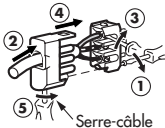

 **legrand**®

BRANCHEMENT

971 33

Douille à vis E 27 pour dispositif de connexion

- Remplace la douille bout de fil
- Connexion rapide dans les boîtes
(réf. 919 71/77/84/91)
- Livrée avec une fiche pour
raccordement d'un luminaire

Legrand - 87045 Limoges Cedex

3 245060 971 335

N0065 DR2/00

© LEGRAND 1996

BRANCHEMENT

de la douille

de la fiche

Câble :
1,5 mm² maxi