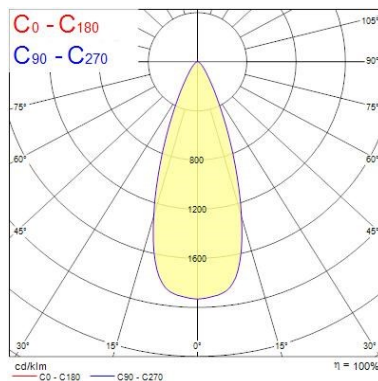

Ludospot 111 - Modules

LUDOSPOT 111 24W 2025lm 930 MB
0005331

Durée de vie

Durée de vie moyenne - L70 B50	50000

Données physiques

Indice de protection IP	IP20
Indice de protection IK	IK03
Finition du diffuseur	Autre
Matériau du diffuseur	Sans
Finition réflecteur	Silver
Hauteur nominale du produit (mm)	43
Diamètre nominal produit (mm)	111
Poids (kg)	0.4

Emballage

Type d'emballage	Carton
Code EAN	5410288053318
Longueur simple de l'emballage (cm)	15.0
Largeur unitaire de l'emballage (cm)	13.5
Profondeur emballage unitaire (cm)	5.0
DUN14 (intérieur)	15410288053315
unités par emballage extérieur	20
Longueur / hauteur de l'emballage extérieur (cm)	31.5
largeur de l'emballage extérieur (cm)	28.5
Profondeur de l'emballage extérieur (cm)	27.5

Sécurité

Condition de fonctionnement optimal (° C)	-20-40

PHOTOMÉTRIE

SCHÉMAS TECHNIQUES