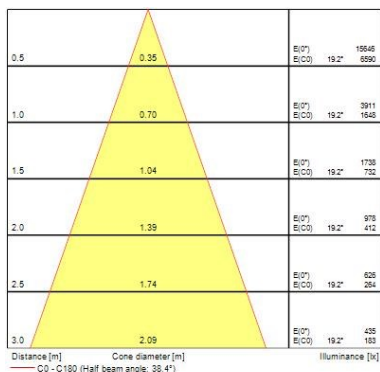

Ludospot 111 - Modules

LUDOSPOT 111 24W 2025lm 930 MB
0005331

Durée de vie

Durée de vie moyenne - L70 B50	50000

Données physiques

Indice de protection IP	IP20
Indice de protection IK	IK03
Finition du diffuseur	Autre
Matériau du diffuseur	Sans
Finition réflecteur	Silver
Hauteur nominale du produit (mm)	43
Diamètre nominal produit (mm)	111
Poids (kg)	0.4

Emballage

Type d'emballage	Carton
Code EAN	5410288053318
Longueur simple de l'emballage (cm)	15.0
Largeur unitaire de l'emballage (cm)	13.5
Profondeur emballage unitaire (cm)	5.0
DUN14 (intérieur)	15410288053315
unités par emballage extérieur	20
Longueur / hauteur de l'emballage extérieur (cm)	31.5
largeur de l'emballage extérieur (cm)	28.5
Profondeur de l'emballage extérieur (cm)	27.5

Sécurité

Condition de fonctionnement optimal (° C)	-20-40

PHOTOMÉTRIE

SCHÉMAS TECHNIQUES