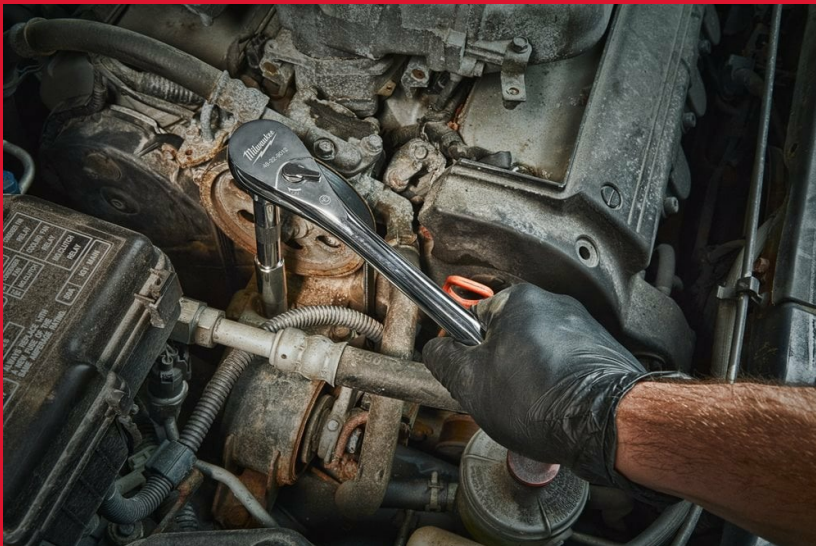

1/2 Drive Ratchet

CLIQUET 1/2"

- 90 dents avec arc de rotation de 4 ° pour travailler dans les espaces confinés.
- Profile à tête fine avec levier de direction affleurant pour meilleure accessibilité

Article Number	4932471865
Conditionné par	1
Length [Inch]	11.25
Longueur (mm)	286