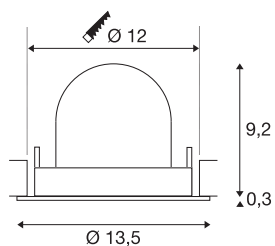

## INFORMATIONS TECHNIQUES

Réf.	1005964
Nombre de sorties lumineuses différentes	1
Orientable ou inclinable	Dispositif rotatif et pivotant
Montage	Encastrement
Détails de montage	Plafond
Courant / tension secondaire	500 mA
Classe de protection	III
Puissance en watts	17.5 W
Lumen	1750 lm
Température de couleur	4000 Kelvin
Angle de rayonnement	55 °
Coloris	noir
IRC	90
UGR ≤	22
Données LXXBXX	L80B50
Durée de vie	50000 h
Risk Group	1
Hauteur	9.5 cm
Diamètre	13.5 cm
Poids net	0.45 kg
Poids brut	0.55 kg
Forme de découpe	rond

Profondeur d'encastrement	9.5 cm
Diamètre d'encastrement	12 cm
Page du BIG WHITE	53