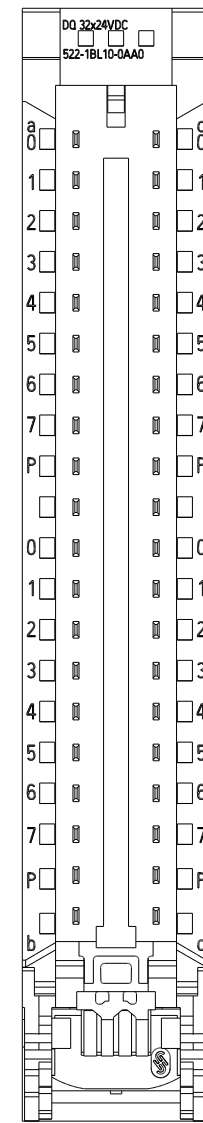

Vorne offen / Front open

Vorne / Front

Links / Left

Oben / Top

Alle Bemessungswerte sind in Millimeter (mm) angegeben.  
All dimensions are in millimeters (mm).

SIEMENS

6ES75221BL100AA0\_001

Format / Size: DIN A2

Masstab / Scale: 1:1