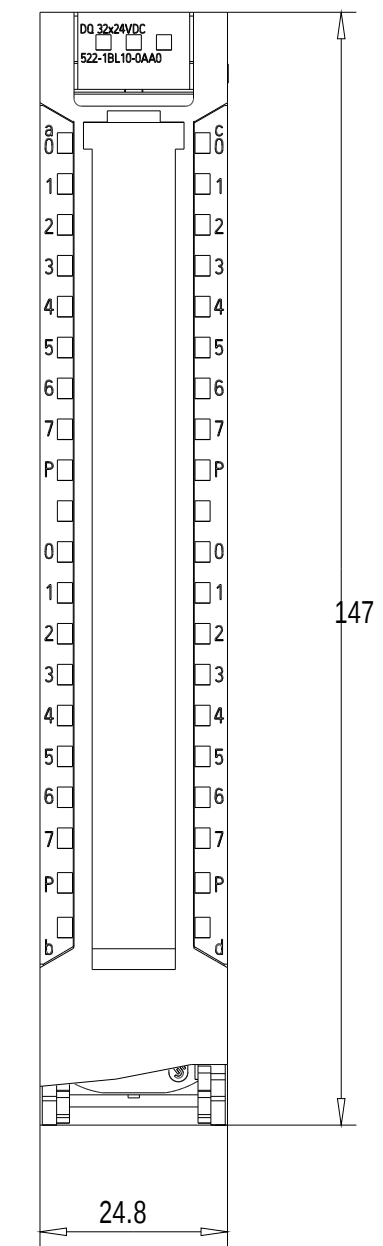

Vorne offen / Front open

Vorne / Front

Links / Left

Oben / Top

Alle Bemessungswerte sind in Millimeter (mm) angegeben.  
All dimensions are in millimeters (mm).

SIEMENS

6ES75221BL100AA0\_001

Format / Size: DIN A2

Masstab / Scale: 1:1