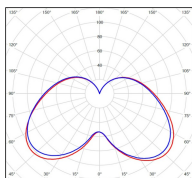

Avenue 3

catalogue 2020 p. 262

réf. 103026008

EAN. 3663660202091

Modèle 6

Données techniques

Tension nominale	200 à 240 - 50/60Hz
Plage de tension d'entrée	100 - 240 V AC
Driver output	-
Alimentation output	-
Classe	1
IP	44
IK	-
Diffuseur	PMMA opale
Paralume	-
Source	Module LED intégré
Température de couleur réelle	4000°K neutral white
Flux total sortant	1727 lm
Consommation totale	35 W
Classe énergétique	A++ / A
Efficacité lumineuse	49
IRC	74
SDCM	-

Espacement
conseillé 7 m
(PMR Emoy - 20 lux)
Hauteur de placement 2,5 m
Largeur du placement 2,5 m

Optique	-
Dimmable	Non
Ta	-
Durée de vie LED	50000 h (L90/B50)
Plage de température ambiante	-10 ~50°C
UGR	-
ULR	-
Groupe de risque photobiologique	IEC/EN 62471
Distorsion harmonique THDI	-
Fixation	Oui
Détection	Non
Avec prise IP55	Non

Données logistiques

Dimensions du modèle	H.981 L.282 P.282
Poids net	7.620 Kg
Poids brut	9.950 Kg
Dimensions colis 1	H.340 L.340 P.1170

Certifications et garanties

CE	Oui
UL	Non
EAC	Oui
RoHS	Oui
ENEC	Non
Anti-corrosion	25 ans
Technique	5 ans
Electronique	5 ans