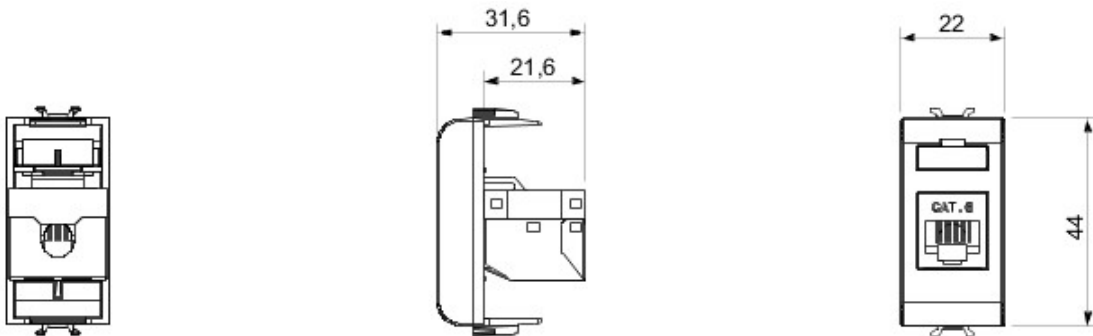

Vaste gamme d'interrupteurs, prises de courant (conformes aux normes nationales et internationales), prises de données, dispositifs pour la gestion du chauffage et du confort, signalisation d'alarmes techniques, éclairage de secours. Les modules Chorus sont proposés dans quatre coloris, blanc brillant, noir satiné, titane vernis et ivoire brillant et dans différentes modularités, 1/2, 1, 2 et 3 modules. Grâce aux supports destinés aux boîtes rectangulaires, carrées et rondes, vous pouvez créer des combinaisons infinies à partir de la gamme de plaques Chorus.

Catégorie	Prises données	Description	RJ45
Couleur	Ivoire	Catégorie d'utilisation	6
Câbles	FTP	Connexion	Sans outil
Nombre de paires	4	Norme	EN 60603-7-5
N. de modules Chorus	1		

DIMENSIONS

NORMES ET HOMOLOGATIONS