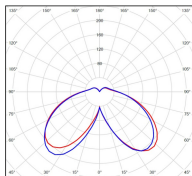

Avenue 4

catalogue 2020 p. 268

réf. 104105008

EAN. 3663660194204

Modèle 4

Données techniques

Tension nominale	230V AC
Plage de tension d'entrée	120 - 277 V AC
Driver output	-
Alimentation output	-
Classe	1
IP	65
IK	-
Diffuseur	PMMA opale
Paralume	-
Source	Module LED intégré
Température de couleur réelle	3000°K warm white
Flux total sortant	2693 lm
Consommation totale	37,4 W
Classe énergétique	A++ / A
Efficacité lumineuse	72
IRC	82
SDCM	-
Espacement conseillé	10 m
(PMR Emoy - 20 lux)	
Hauteur de placement	3,5 m
Largeur du placement	3,5 m
Optique	-
Dimmable	Non
Ta	-
Durée de vie LED	50000 h (L90/B50)
Plage de température ambiante	-10 ~50°C
UGR	-
ULR	-
Groupe de risque photobiologique	IEC/EN 62471
Distorsion harmonique THDI	-
Fixation	Tige de scellement sur demande
Détection	Non
Avec prise IP55	Non

Données logistiques

Dimensions du modèle	H.1204 L.364 P.734
Poids net	0.000 Kg
Poids brut	0.000 Kg
Dimensions colis 1	H.420 L.420 P.890
Dimensions colis 2	H.650 L.510 P.120

Certifications et garanties

CE	Oui
UL	Non
EAC	Oui
RoHS	Oui
ENEC	Non
Anti-corrosion	25 ans
Technique	5 ans
Electronique	5 ans