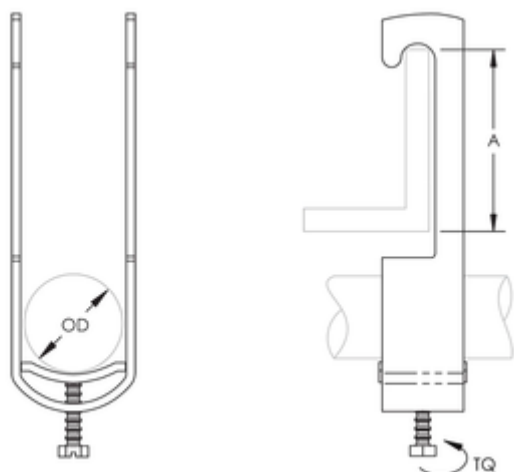

## ATTACHE-C-ES CÂBLE À BRIDE VERTICALE, 48-52 MM OD

### CARACTÉRISTIQUES DU PRODUIT

---

Nombre d'article: 337100

Matériel: Acier

Finition: Galvanisé à chaud

Diamètre extérieur: 48 - 52 millimètres

A: 43 millimètres

Couple: 4 nanomètre

### DÉTAILS ADDITIONNELS DE PRODUIT

---

La vis est galvanisée sur les brides qui ont un diamètre extérieur de 40 millimètres ou de moins.

## DIAGRAMMES