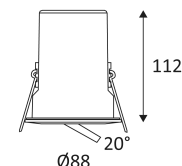

RT1014 RX GU10 AUTO

- Downlight encastré rond orientable avec capot de protection en métal.
- Fixation par ressorts.
- Peut être recouvert par un isolant déroulé ou soufflé.
- Double bornier automatique.

CODE	COULEUR	MATIÈRE	SOCKET	AC	Watt Max	LAMPE
DO33104	BLANC	FONTE D'ALUMINIUM	GU10 AUTO	AC 230V	10W	PAR16
DO33105	NOIR	FONTE D'ALUMINIUM	GU10 AUTO	AC 230V	10W	PAR16
DO33121	NICKEL SATINE	FONTE D'ALUMINIUM	GU10 AUTO	AC 230V	10W	PAR16

NOIR

NICKEL SATINE

Montage au plafond en encastré uniquement.

Usage intérieur uniquement.

Protection contre les pénétrations des corps solides supérieurs à 12mm. Protection contre les chutes verticales de gouttes d'eau avec angle d'inclinaison de max. 60°.

Résistance : 1 Joule.

Produit dont les parties accessibles sont séparées des parties actives par double isolation ou isolation renforcée.

Diamètre de percement pour insérer le luminaire. (75mm)

Orientation vertical possible du luminaire pour un maximum de 20°.

Homologation CE.

Conforme à la réglementation thermique en vigueur. (France)

Testé à 650°.

Le produit peut être recouvert après montage par un isolant déroulé.

Le produit peut être recouvert après montage par un isolant déroulé ou soufflé.

Garantie 2 ans.

Source remplaçable par un end-user.