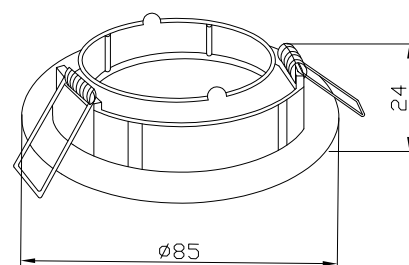

KEVIN 2

Encastré orientable rond en aluminium.

Blanc
réf. 004551

Noir
réf. 004552

Gris
réf. 004553

Nickel satiné
réf. 004554

Chromé
réf. 004555

Doré
réf. 004556

Doré satiné
réf. 004557

Bronze
réf. 004558

Attention, douille et transformateur non inclus.
Commander la douille séparément : réf. 004562 (GU10), 004563 (GU5,3 douille seule) ou 004564 (GU5,3 + convertisseur).

REF	Coloris	Encastrement	Orientation
004551	Blanc	Ø75 mm	30°
004552	Noir	Ø75 mm	30°
004553	Gris	Ø75 mm	30°
004554	Nickel satiné	Ø75 mm	30°
004555	Chromé	Ø75 mm	30°
004556	Doré	Ø75 mm	30°
004557	Doré satiné	Ø75 mm	30°
004558	Bronze	Ø75 mm	30°