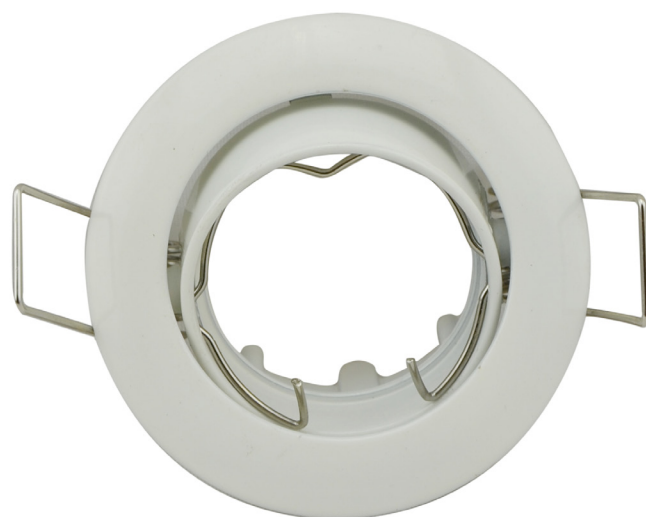

KEVIN 2

Encastré orientable rond en aluminium.

Blanc
réf. 004551

Noir
réf. 004552

Gris
réf. 004553

Nickel satiné
réf. 004554

Chromé
réf. 004555

Doré
réf. 004556

Doré satiné
réf. 004557

Bronze
réf. 004558

Attention, douille et transformateur non inclus.
Commander la douille séparément : réf. 004562 (GU10), 004563 (GU5,3 douille seule) ou 004564 (GU5,3 + convertisseur).

REF	Coloris	Encastrement	Orientation
004551	Blanc	Ø75 mm	30°
004552	Noir	Ø75 mm	30°
004553	Gris	Ø75 mm	30°
004554	Nickel satiné	Ø75 mm	30°
004555	Chromé	Ø75 mm	30°
004556	Doré	Ø75 mm	30°
004557	Doré satiné	Ø75 mm	30°
004558	Bronze	Ø75 mm	30°