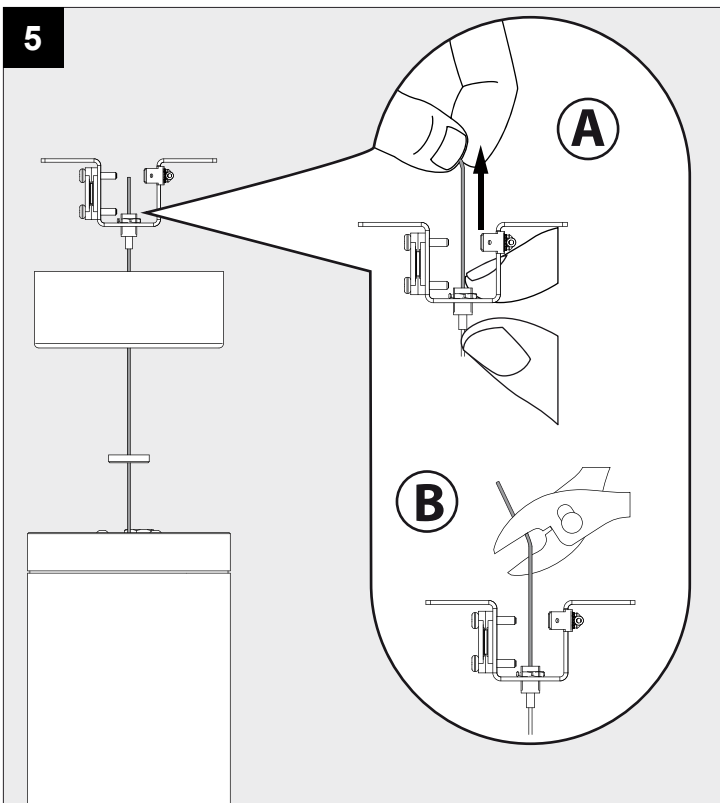

PUNK 451 C

DEEL
PARTIE
TEIL
PART
PARTE
PARTE **A**

REQUIREMENTS
MIDISPY TUBE

414 03 00

Trailing Edge dimming recommended

MAINS DIMMABLE	
U	220-240V
P	7,1W

IP20

Beschermd tegen vaste voorwerpen die groter zijn dan 12 mm
 Protégé contre les objets solides de plus de 12 mm
 Geschützt gegen Festkörper größer als 12 mm
 Protected against solid objects greater than 12 mm
 Protegido contra objetos sólidos superiores a 12 mm
 Protetto contro oggetti solidi più grandi di 12 mm

Voorzien van aardingsaansluiting
 Avec mise à terre
 Ausgerüstet mit Erdungsanschluss
 Provided with grounding
 Con la toma de tierra
 Con presa a terra

MAINS DIMMING

De verlichtingsbron van dit verlichtingstoestel zal enkel door de fabrikant of door de fabrikant aangestelde installateur vervangen worden.