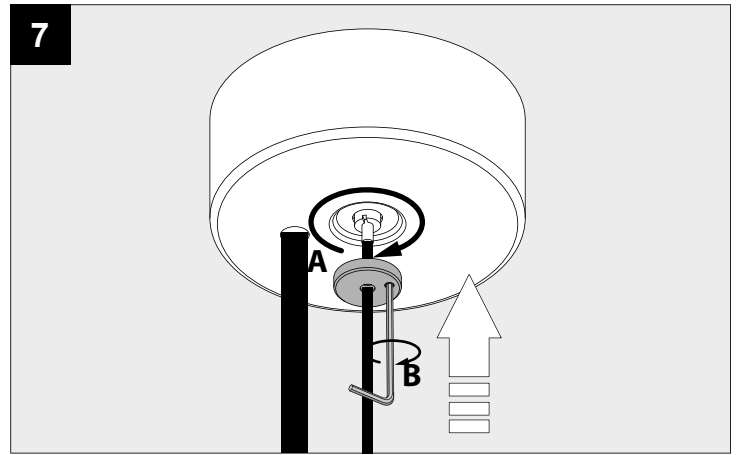

PUNK 451 C

DEEL
PARTIE
TEIL
PART
PARTE
PARTE **A**

REQUIREMENTS
MIDISPY TUBE

414 03 00

Trailing Edge dimming recommended

MAINS DIMMABLE	
U	220-240V
P	7,1W

IP20

Beschermd tegen vaste voorwerpen die groter zijn dan 12 mm
 Protégé contre les objets solides de plus de 12 mm
 Geschützt gegen Festkörper größer als 12 mm
 Protected against solid objects greater than 12 mm
 Protegido contra objetos sólidos superiores a 12 mm
 Protetto contro oggetti solidi più grandi di 12 mm

Voorzien van aardingsaansluiting
 Avec mise à terre
 Ausgerüstet mit Erdungsanschluss
 Provided with grounding
 Con la toma de tierra
 Con presa a terra

MAINS DIMMING

De verlichtingsbron van dit verlichtingstoestel zal enkel door de fabrikant of door de fabrikant aangestelde installateur vervangen worden.