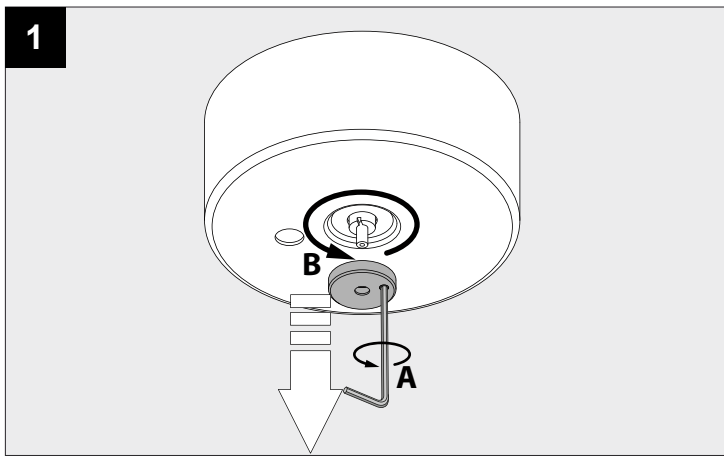

PUNK 451 C

DEEL
PARTIE
TEIL
PART
PARTE
PARTE **A**

REQUIREMENTS
MIDISPY TUBE

414 03 00

Trailing Edge dimming recommended

MAINS DIMMABLE	
U	220-240V
P	7,1W

IP20

Beschermd tegen vaste voorwerpen die groter zijn dan 12 mm
 Protégé contre les objets solides de plus de 12 mm
 Geschützt gegen Festkörper größer als 12 mm
 Protected against solid objects greater than 12 mm
 Protegido contra objetos sólidos superiores a 12 mm
 Protetto contro oggetti solidi più grandi di 12 mm

Voorzien van aardingsaansluiting
 Avec mise à terre
 Ausgerüstet mit Erdungsanschluss
 Provided with grounding
 Con la toma de tierra
 Con presa a terra

MAINS DIMMING

De verlichtingsbron van dit verlichtingstoestel zal enkel door de fabrikant of door de fabrikant aangestelde installateur vervangen worden.