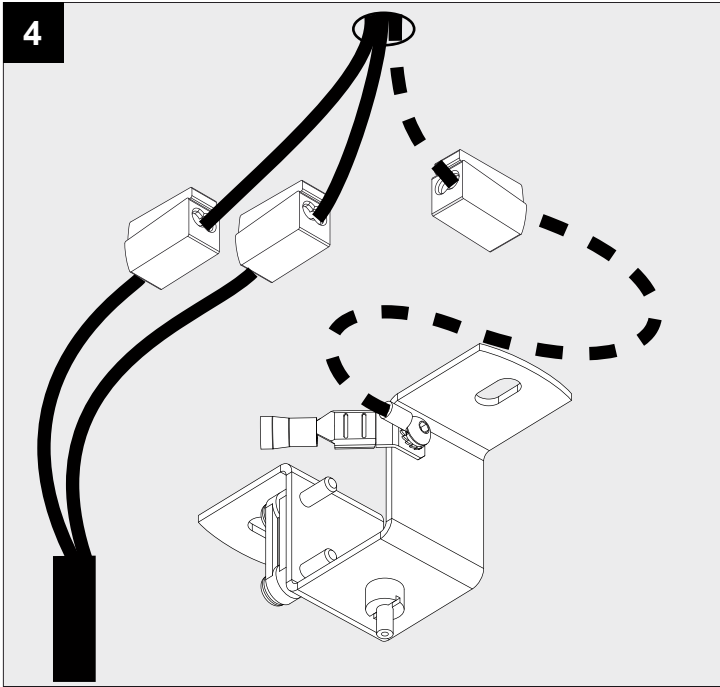

PUNK 451 C

DEEL
PARTIE
TEIL
PART
PARTE
PARTE **A**

REQUIREMENTS
MIDISPY TUBE

414 03 00

Trailing Edge dimming recommended

MAINS DIMMABLE	
U	220-240V
P	7,1W

IP20

Beschermd tegen vaste voorwerpen die groter zijn dan 12 mm
 Protégé contre les objets solides de plus de 12 mm
 Geschützt gegen Festkörper größer als 12 mm
 Protected against solid objects greater than 12 mm
 Protegido contra objetos sólidos superiores a 12 mm
 Protetto contro oggetti solidi più grandi di 12 mm

Voorzien van aardingsaansluiting
 Avec mise à terre
 Ausgerüstet mit Erdungsanschluss
 Provided with grounding
 Con la toma de tierra
 Con presa a terra

MAINS DIMMING

De verlichtingsbron van dit verlichtingstoestel zal enkel door de fabrikant of door de fabrikant aangestelde installateur vervangen worden.