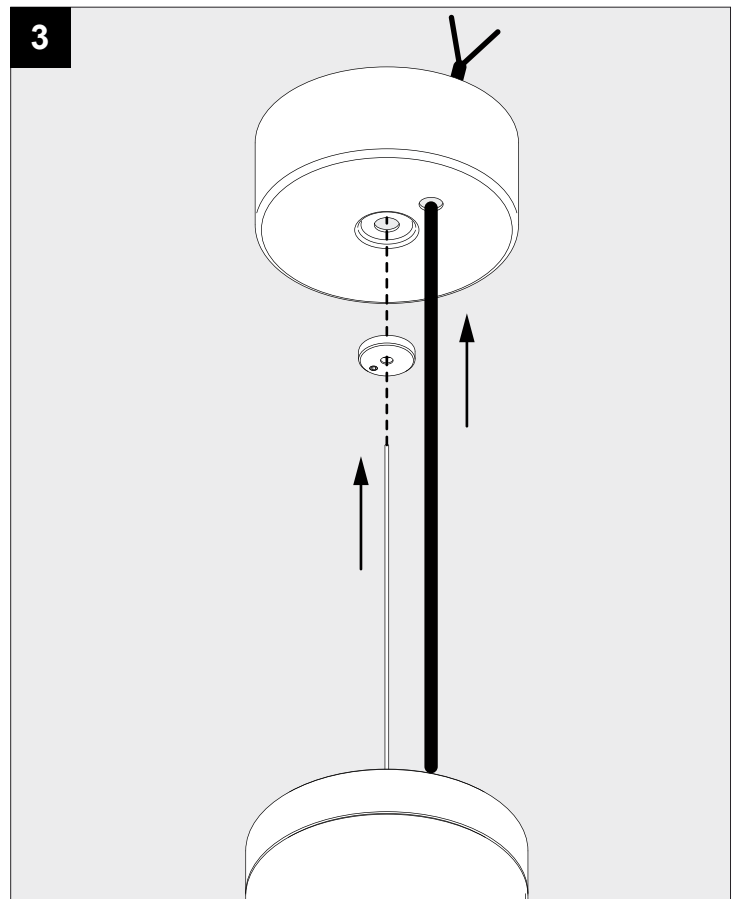

PUNK 451 C

DEEL
PARTIE
TEIL
PART
PARTE
PARTE **A**

REQUIREMENTS
MIDISPY TUBE

414 03 00

Trailing Edge dimming recommended

MAINS DIMMABLE	
U	220-240V
P	7,1W

IP20

Beschermd tegen vaste voorwerpen die groter zijn dan 12 mm
 Protégé contre les objets solides de plus de 12 mm
 Geschützt gegen Festkörper größer als 12 mm
 Protected against solid objects greater than 12 mm
 Protegido contra objetos sólidos superiores a 12 mm
 Protetto contro oggetti solidi più grandi di 12 mm

Voorzien van aardingsaansluiting
 Avec mise à terre
 Ausgerüstet mit Erdungsanschluss
 Provided with grounding
 Con la toma de tierra
 Con presa a terra

MAINS DIMMING

De verlichtingsbron van dit verlichtingstoestel zal enkel door de fabrikant of door de fabrikant aangestelde installateur vervangen worden.