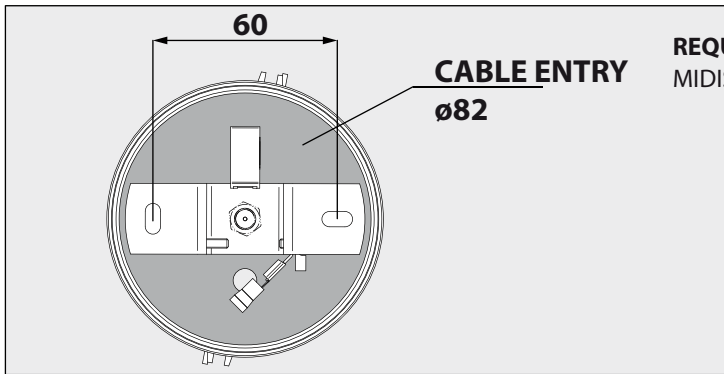

PUNK 451 C

DEEL
PARTIE
TEIL
PART
PARTE
PARTE **A**

REQUIREMENTS
MIDISPY TUBE

414 03 00

Trailing Edge dimming recommended

MAINS DIMMABLE	
U	220-240V
P	7,1W

IP20

Beschermd tegen vaste voorwerpen die groter zijn dan 12 mm
 Protégé contre les objets solides de plus de 12 mm
 Geschützt gegen Festkörper größer als 12 mm
 Protected against solid objects greater than 12 mm
 Protegido contra objetos sólidos superiores a 12 mm
 Protetto contro oggetti solidi più grandi di 12 mm