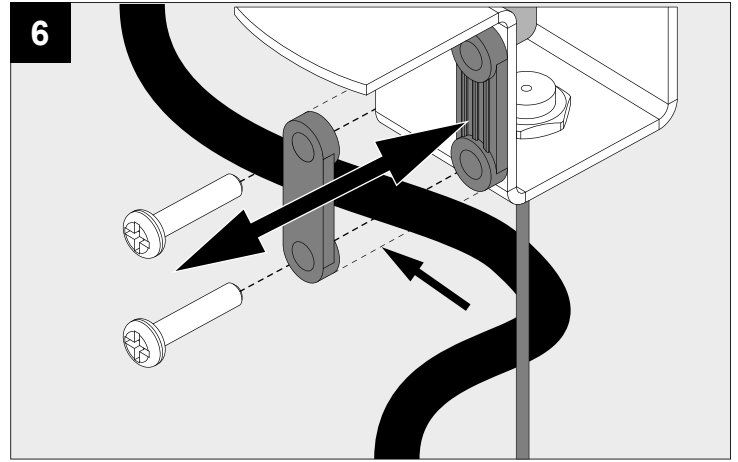

PUNK 451 C

DEEL
PARTIE
TEIL
PART
PARTE
PARTE **A**

REQUIREMENTS
MIDISPY TUBE

414 03 00

Trailing Edge dimming recommended

MAINS DIMMABLE	
U	220-240V
P	7,1W

IP20

Beschermd tegen vaste voorwerpen die groter zijn dan 12 mm
 Protégé contre les objets solides de plus de 12 mm
 Geschützt gegen Festkörper größer als 12 mm
 Protected against solid objects greater than 12 mm
 Protegido contra objetos sólidos superiores a 12 mm
 Protetto contro oggetti solidi più grandi di 12 mm

Voorzien van aardingsaansluiting
 Avec mise à terre
 Ausgerüstet mit Erdungsanschluss
 Provided with grounding
 Con la toma de tierra
 Con presa a terra

MAINS DIMMING

De verlichtingsbron van dit verlichtingstoestel zal enkel door de fabrikant of door de fabrikant aangestelde installateur vervangen worden.