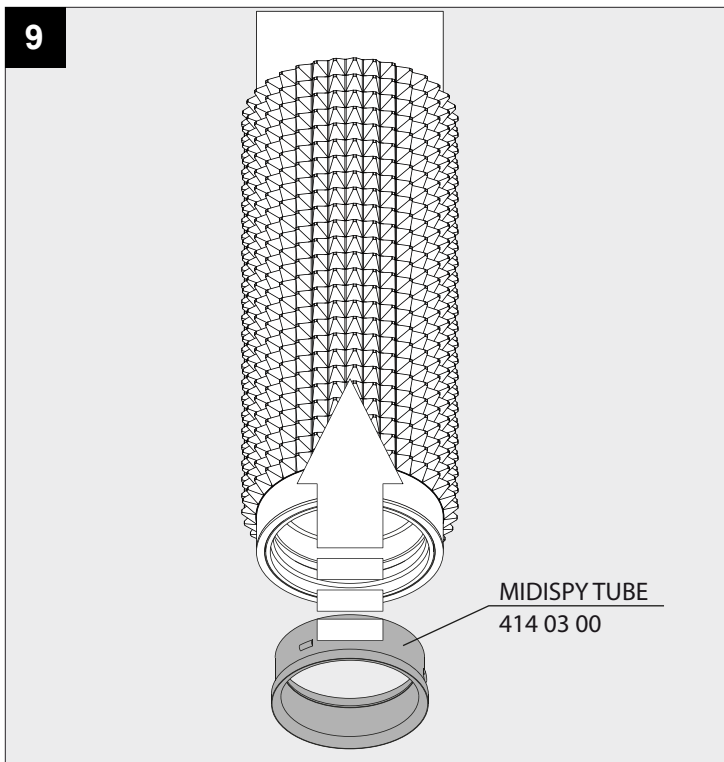

De verlichtingsbron van dit verlichtingstoestel zal enkel door de fabrikant of door de fabrikant aangestelde installateur vervangen worden.

La source lumière de cet appareil ne sera remplacée que par l'entrepreneur ou par un agent reconnu.

Das enthaltene Leuchtmittel sollte nur durch entsprechendes Fachpersonal ersetzt werden.

The light source contained in this luminaire shall only be replaced by the manufacturer or his service agent.

La fuente de iluminación que tiene esta luminaria sólo puede remplazarse por el fabricante o por un instalador autorizado.

La sorgente luminosa incorporata in questo apparecchio può essere sostituita solo dal produttore, da un suo centro assistenza oppure da una persona in possesso della necessaria abilitazione.