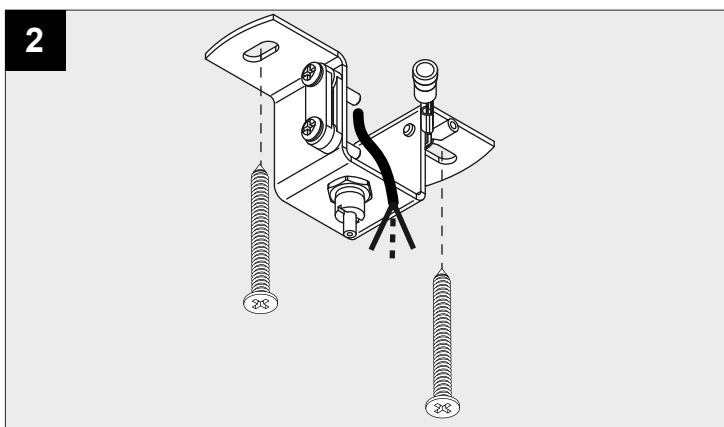

PUNK 451 C

DEEL
PARTIE
TEIL
PART
PARTE
PARTE **A**

REQUIREMENTS
MIDISPY TUBE

414 03 00

Trailing Edge dimming recommended

MAINS DIMMABLE	
U	220-240V
P	7,1W

IP20

Beschermd tegen vaste voorwerpen die groter zijn dan 12 mm
Protégé contre les objets solides de plus de 12 mm
Geschützt gegen Festkörper größer als 12 mm
Protected against solid objects greater than 12 mm
Protegido contra objetos sólidos superiores a 12 mm
Protetto contro oggetti solidi più grandi di 12 mm

Voorzien van aardingsaansluiting
Avec mise à terre
Ausgerüstet mit Erdungsanschluss
Provided with grounding
Con la toma de tierra
Con presa a terra