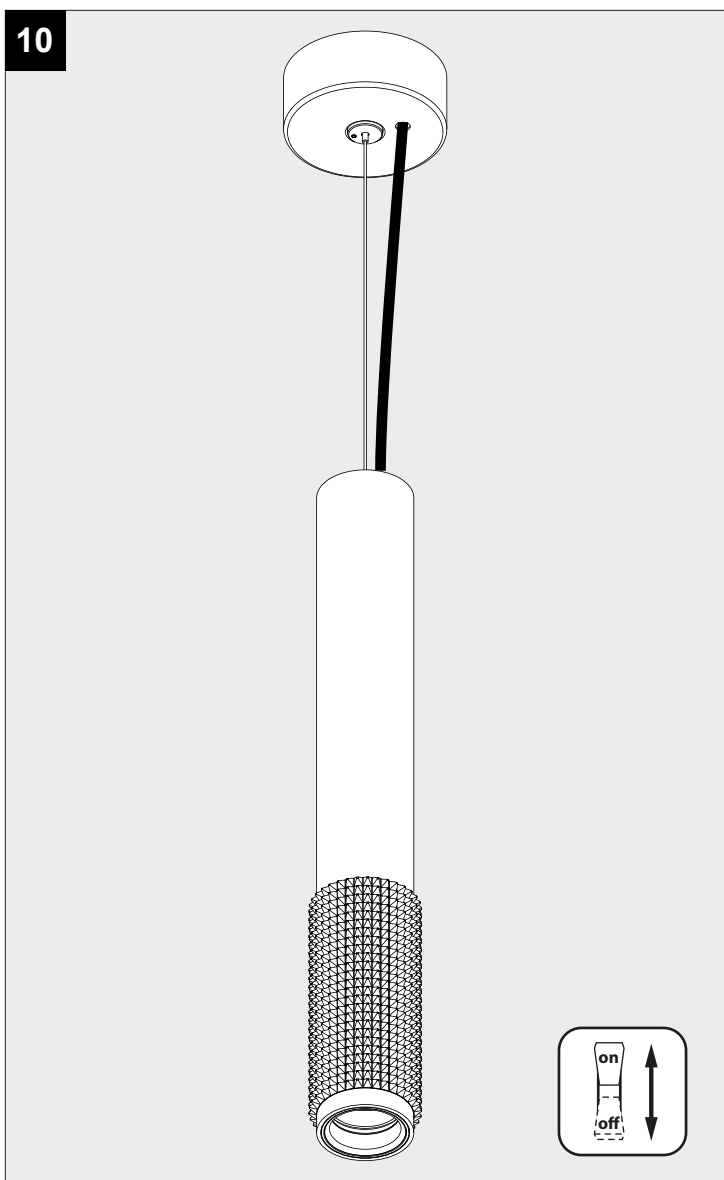

PUNK 451 C

DEEL
PARTIE
TEIL
PART
PARTE
PARTE **A**

REQUIREMENTS
MIDISPY TUBE

414 03 00

Trailing Edge dimming recommended

MAINS DIMMABLE	
U	220-240V
P	7,1W

IP20

Beschermd tegen vaste voorwerpen die groter zijn dan 12 mm
 Protégé contre les objets solides de plus de 12 mm
 Geschützt gegen Festkörper größer als 12 mm
 Protected against solid objects greater than 12 mm
 Protegido contra objetos sólidos superiores a 12 mm
 Protetto contro oggetti solidi più grandi di 12 mm

Voorzien van aardingsaansluiting
 Avec mise à terre
 Ausgerüstet mit Erdungsanschluss
 Provided with grounding
 Con la toma de tierra
 Con presa a terra

MAINS DIMMING

De verlichtingsbron van dit verlichtingstoestel zal enkel door de fabrikant of door de fabrikant aangestelde installateur vervangen worden.