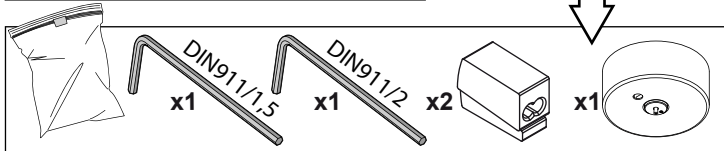

PUNK 451 C

DEEL
PARTIE
TEIL
PART
PARTE
PARTE **A**

REQUIREMENTS
MIDISPY TUBE

414 03 00

Trailing Edge dimming recommended

MAINS DIMMABLE	
U	220-240V
P	7,1W

IP20

Beschermd tegen vaste voorwerpen die groter zijn dan 12 mm
 Protégé contre les objets solides de plus de 12 mm
 Geschützt gegen Festkörper größer als 12 mm
 Protected against solid objects greater than 12 mm
 Protegido contra objetos sólidos superiores a 12 mm
 Protetto contro oggetti solidi più grandi di 12 mm