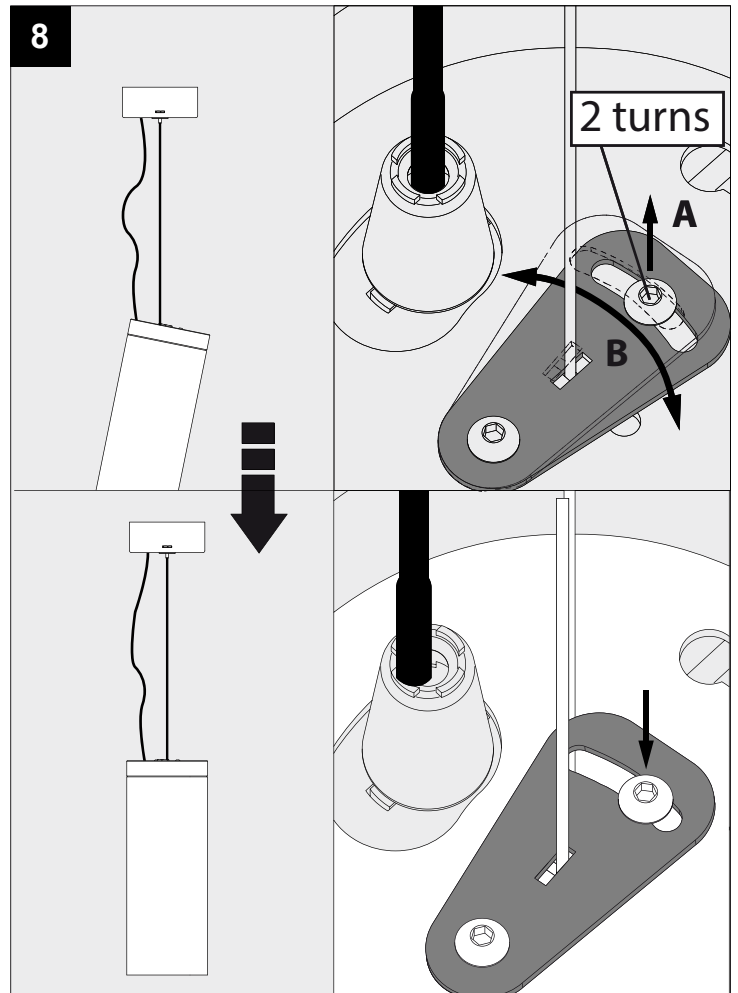

PUNK 451 C

DEEL
PARTIE
TEIL
PART
PARTE
PARTE **A**

REQUIREMENTS
MIDISPY TUBE

414 03 00

Trailing Edge dimming recommended

MAINS DIMMABLE	
U	220-240V
P	7,1W

IP20

Beschermd tegen vaste voorwerpen die groter zijn dan 12 mm
 Protégé contre les objets solides de plus de 12 mm
 Geschützt gegen Festkörper größer als 12 mm
 Protected against solid objects greater than 12 mm
 Protegido contra objetos sólidos superiores a 12 mm
 Protetto contro oggetti solidi più grandi di 12 mm

Voorzien van aardingsaansluiting
 Avec mise à terre
 Ausgerüstet mit Erdungsanschluss
 Provided with grounding
 Con la toma de tierra
 Con presa a terra

MAINS DIMMING

De verlichtingsbron van dit verlichtingstoestel zal enkel door de fabrikant of door de fabrikant aangestelde installateur vervangen worden.