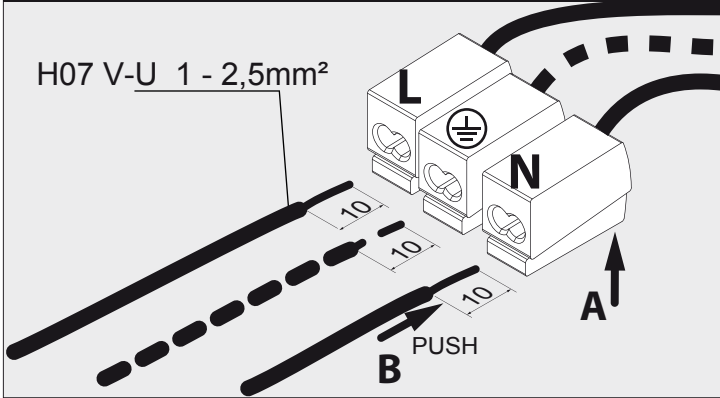

PUNK 451 C

DEEL
PARTIE
TEIL
PART
PARTE
PARTE **A**

REQUIREMENTS
MIDISPY TUBE

414 03 00

Trailing Edge dimming recommended

MAINS DIMMABLE	
U	220-240V
P	7,1W

IP20

Beschermd tegen vaste voorwerpen die groter zijn dan 12 mm
 Protégé contre les objets solides de plus de 12 mm
 Geschützt gegen Festkörper größer als 12 mm
 Protected against solid objects greater than 12 mm
 Protegido contra objetos sólidos superiores a 12 mm
 Protetto contro oggetti solidi più grandi di 12 mm

Voorzien van aardingsaansluiting
 Avec mise à terre
 Ausgerüstet mit Erdungsanschluss
 Provided with grounding
 Con la toma de tierra
 Con presa a terra

MAINS DIMMING

De verlichtingsbron van dit verlichtingstoestel zal enkel door de fabrikant of door de fabrikant aangestelde installateur vervangen worden.