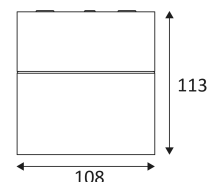

ILY

- Plafonnier pour éclairage extérieur.
- Diffuseur en verre.
- Convertisseur non dimmable intégré dans l'appareil.

Ce produit contient 1 source(s) lumineuse(s) d'efficacité énergétique G.

CODE	COULEUR	MATIÈRE	AC	LED	T° (K)	LED Lumen	System Lumen
OU512WW05	NOIR MAT	FORTE D'ALUMINIUM	AC 230V	5W	3000K	450 Lm	210 Lm
OU512WW24	ANTHRACITE	FORTE D'ALUMINIUM	AC 230V	5W	3000K	450 Lm	210 Lm