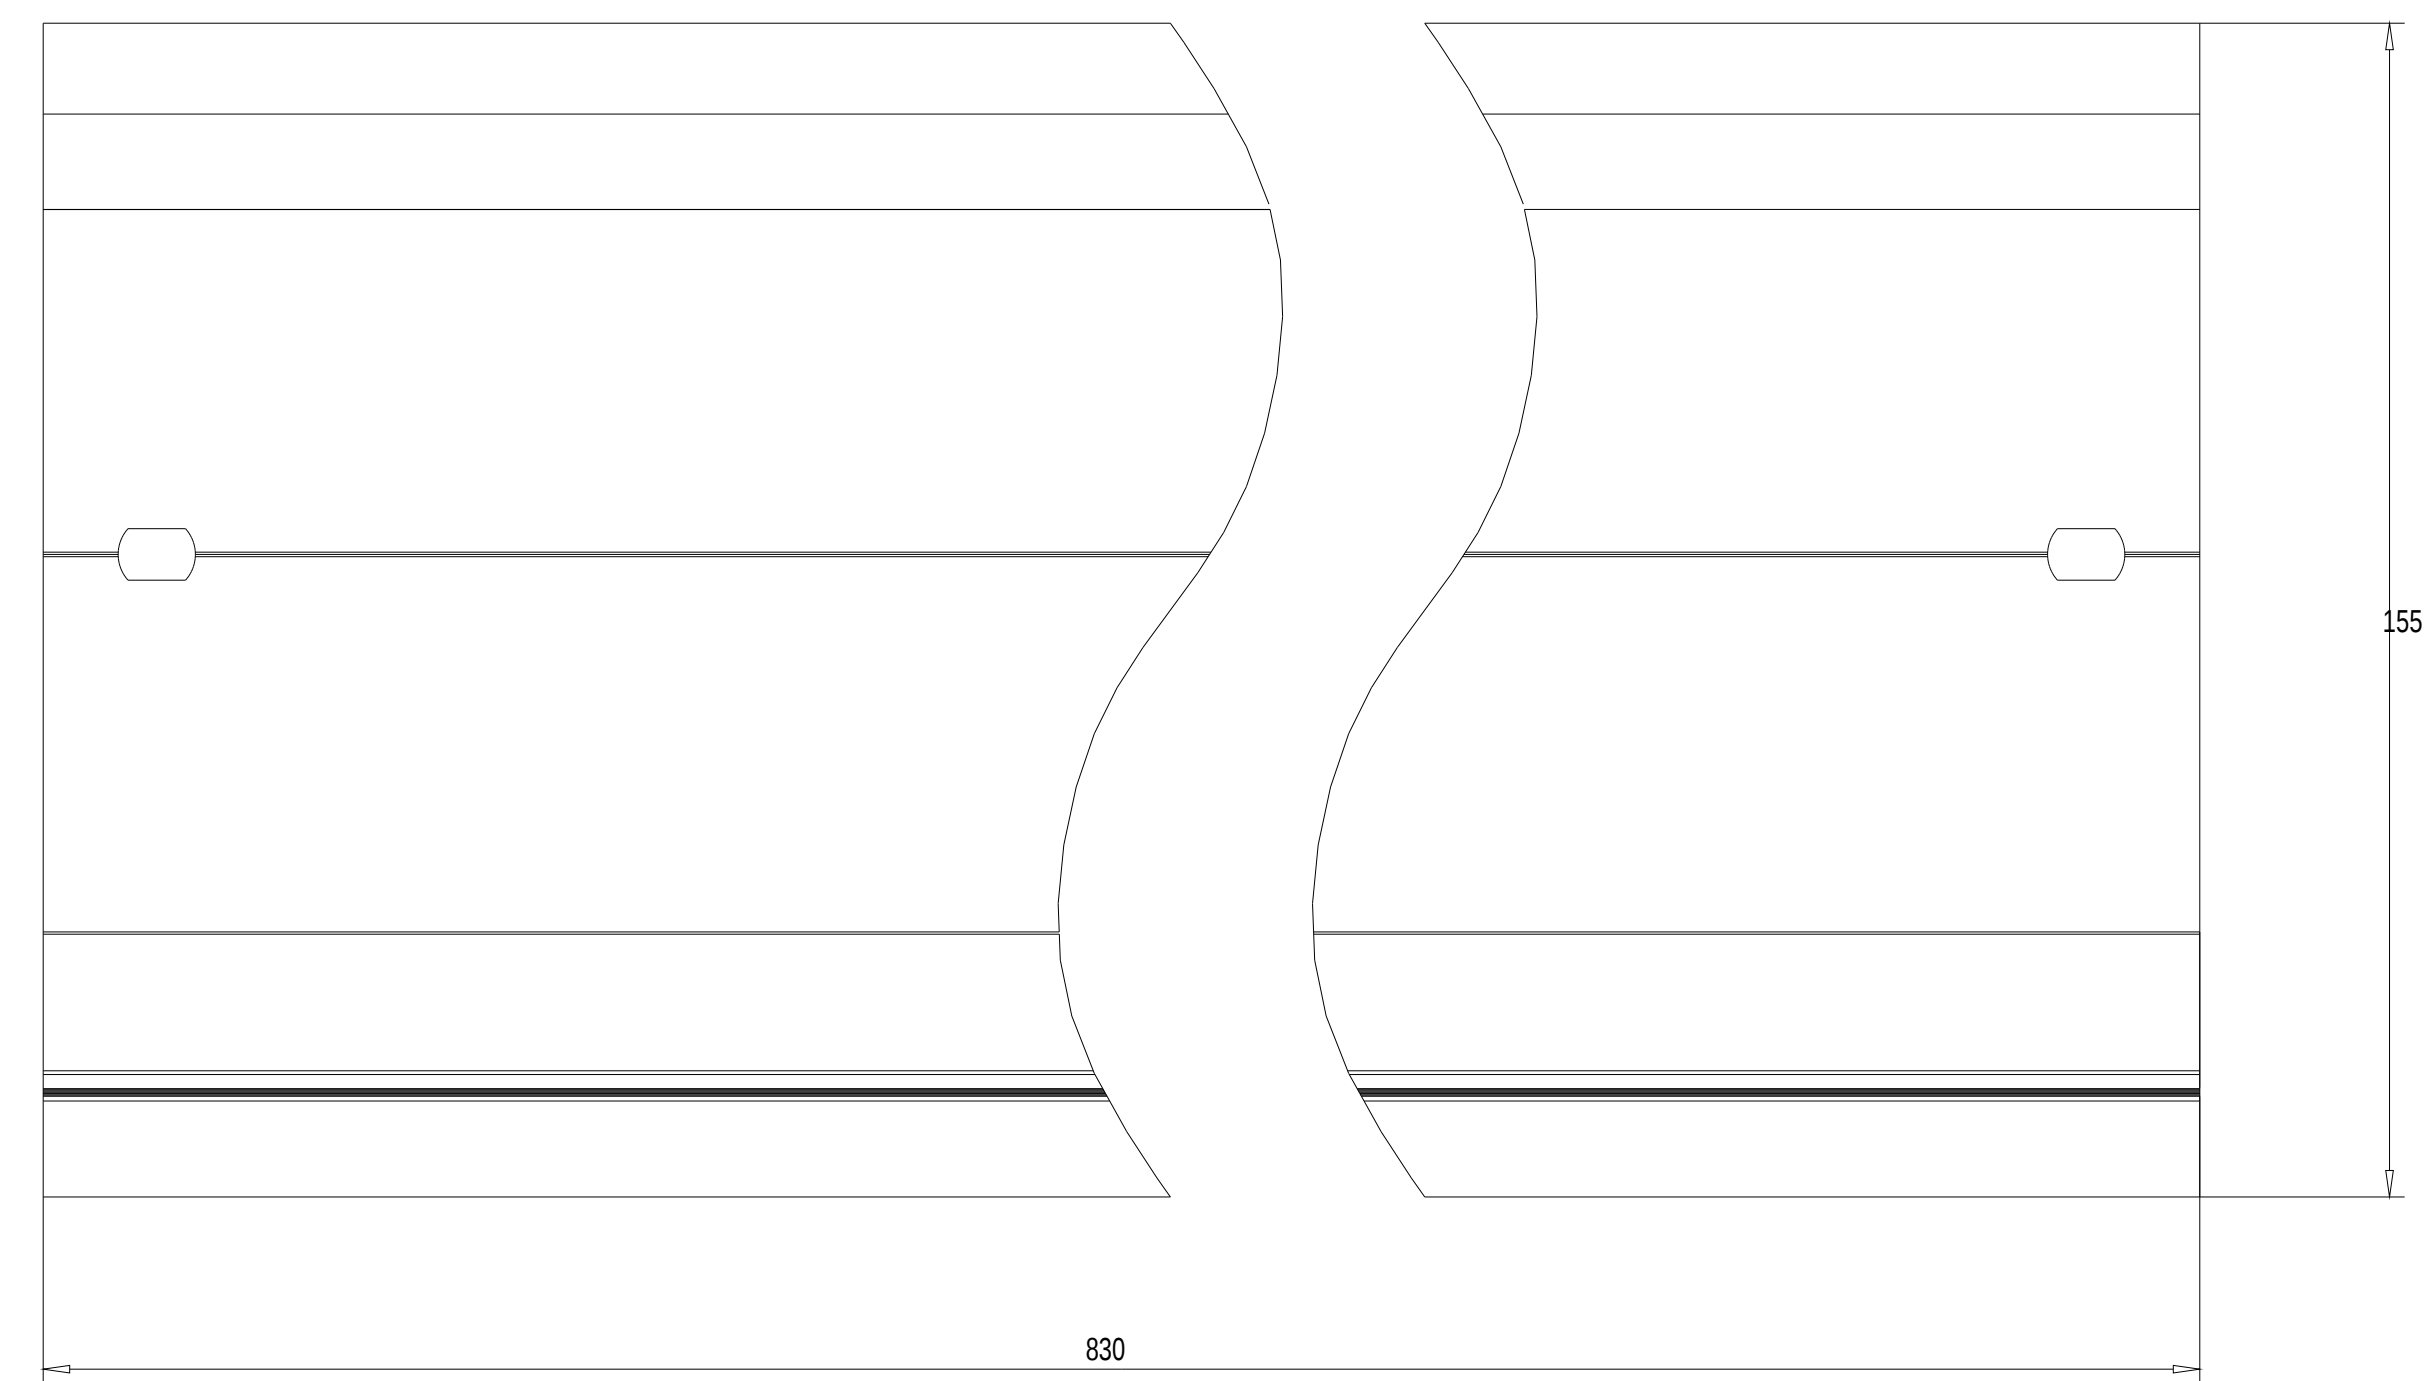

Vorne / Front

Links / Left

Oben / Top

Alle Bemessungswerte sind in Millimeter (mm) angegeben.  
All dimensions are in millimeters (mm).

SIEMENS

6ES75901A3300AA0\_001

Format / Size: DIN A1

Maßstab / Scale: 1:1