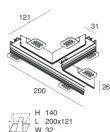

COMPLETION ACCESSORIES

P-30: COPPIA TESTATE STRIP/INCASSO NERO

103316.02

P-30: ANGOLO L INCASSO NERO

103328.02

P-30: COVER ANGOLO L NERO

103329.02

P-30: ANGOLO T INCASSO NERO