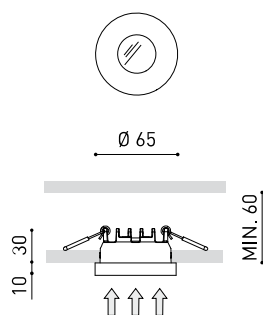

DIMENSIONS

TROPHÉES

Nom	PUCK RECESSED S DIM DALI/PUSH 3000K WT
Référence	A3130021WT
Couleur	Blanc Texturé
RAL	9016
Catégorie	CEILING RECESSED

Type	LED
Flux lumineux brut	700 lm
Température de couleur	3000 K
Stabilité chromatique	MacAdam Step 2
Indice de reproduction chromatique	CRI > 90
Puissance	5 W
Courant	150 mA
Efficacité	140 lm/W
Durée de vie de la LED	L80B10 > 60.000h

Étanchéité	IP20
Contrôle sans fil	Veuillez consulter
Alimentation d'urgence	Veuillez consulter
Dimensions d'encastrement	Ø59 mm
Poids	193 g
Poids avec emballage	235 g
Dimensions de l'emballage	139 x 133 x 59 mm
Unités par emballage	1
Matériaux	Aluminium / Verre Optic
Test de fil incandescent	850°C

D'AUTRES DONNÉES

Étanchéité	IP20
Contrôle sans fil	Veuillez consulter
Alimentation d'urgence	Veuillez consulter
Dimensions d'encastrement	Ø59 mm
Poids	193 g
Poids avec emballage	235 g
Dimensions de l'emballage	139 x 133 x 59 mm
Unités par emballage	1
Matériaux	Aluminium / Verre Optic
Test de fil incandescent	850°C