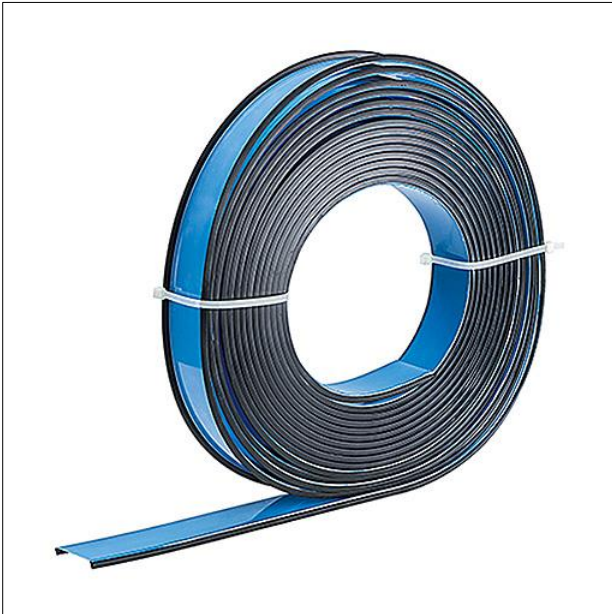

## Optique

Vasque avec trous BWS, deux caches en tôle comme embouts et 2 vis. Optique en conforme à la NORME, classifié TP(a) pour SLOTLIGHT infinity Office. Vasque transparente avec deux feuilles pour un meilleur défilement  $UGR < 19$  et  $65^\circ < 3000 \text{ cd/m}^2$ .  
Dimensions : 2150 x 65 x 1 mm poids : 0,42 kg

ZS\_SLI\_F\_Rolle.jpg