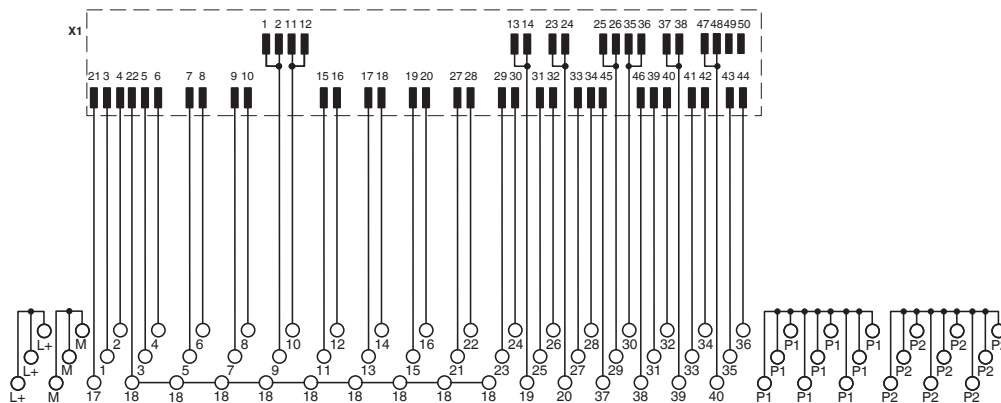

Module de transfert VARIOFACE COMPACT LINE pour systèmes Siemens S7-1500 à repérage spécifique S7-1500, raccordement vissé, raccordement pour distribution d'énergie extérieure, pas du module : 128,2 mm

VIP-3/SC/FLK50/AN/2P/S7-1500 - Module passif

2908497

<https://www.phoenixcontact.com/fr/produits/2908497>

Dessins

Dessin coté

Schéma de connexion

2908497

<https://www.phoenixcontact.com/fr/produits/2908497>