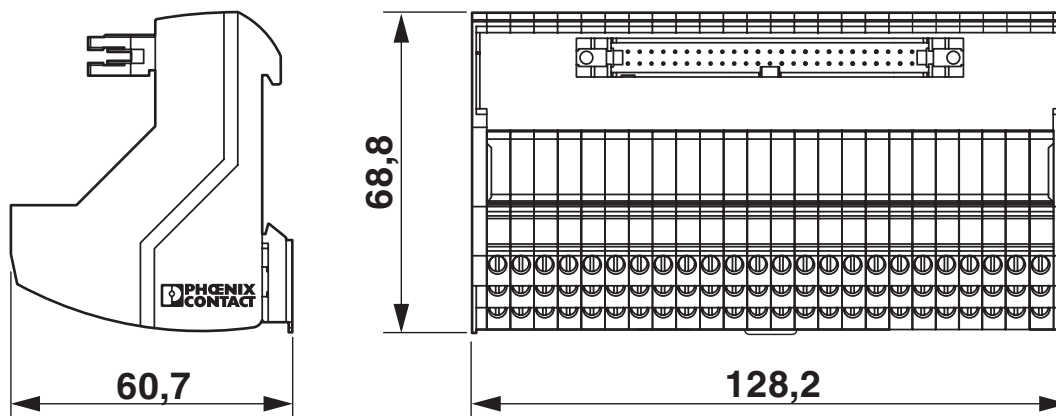

VIP-3/SC/FLK50/AN/2P/S7-1500 - Module passif

2908497

<https://www.phoenixcontact.com/fr/produits/2908497>

Dessins

Dessin coté

Schéma de connexion

2908497

<https://www.phoenixcontact.com/fr/produits/2908497>