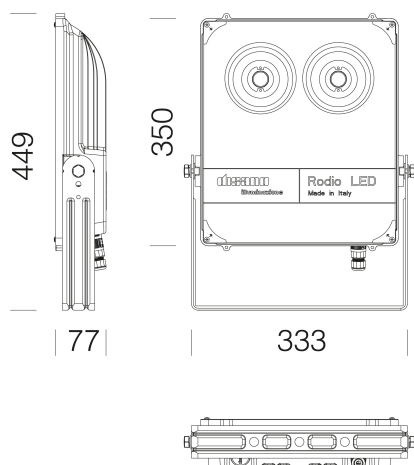

1897 - Rodio - COB symétrique

Code: 414820-00

MATÉRIAUX ET COULEURS

TÉLÉCHARGEMENT

MONTAGES

[InstructionsMontage Rodio 03-23.pdf](#)

DESSINS

[BIM 1897 Rodio new - COB sym 04-23.zip](#)

[DessinTechnique 1897.dxf](#)

[DessinTechnique3D disano 1897 rodio.3ds](#)

Corps	aluminium moulé sous pression avec ailettes de refroidissement incorporées dans le capot.
Optique	aluminium 99,85 moulé, anodisé et glacé.
Diffuseur	verre trempé épaisseur 5 mm résistant aux chocs thermiques et mécaniques (NF EN 12150-1/2001).
Dissipateur	le système de dissipation thermique a été tout spécialement mis au point pour faire fonctionner les LED à des bonnes températures, afin de garantir un rendement/une performance excellent/e et une longue durée de vie.
Peinture	phase de prétraitement superficiel du métal, couche de peinture poudre polyester résistante à la corrosion et au brouillard salin, stabilisée aux rayons UV.
Peinture spéciale (SUR DEMANDE)	sur demande : peinture NF EN ISO 9227, essais de corrosion en atmosphères artificielles, pour atmosphères agressives ou marines (littoral).
Couleur	Graphite
Matériel	-étrier en acier galvanisé peint. -connectique rapide IP68. -protection conforme NF EN 61547 contre les surtensions. -soupape anticondensation. -joint en caoutchouc silicone -vis extérieures en acier inox

NORMES ET CONFORMITÉ

Classe de sécurité photobiologique	RG0 Ethr
Marquages et essais	CE, ENEC
Normes de référence	NF EN 60598-1. Degré de protection selon la norme NF EN 60529.
Étiquette-énergie	D

ÉQUIPEMENT

Sur demande	- protection jusqu'à 10kV - Minuit virtuel (sous-code -30) - LED ambre (sous-code -73 - 2 200K) - gestion centralisée du luminaire ou gestion par cellules de présence/lumineuse extérieures. version spéciale (avec traitement de revêtement conforme sous-code -38) à haute résistance chimique pour applications avec forte concentration de chlore.

GARANTIE

Garantie après-vente	5 yr