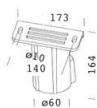

1897 - Rodio - COB symétrique

Code: 414820-00

333 Raccord mât diam. 60