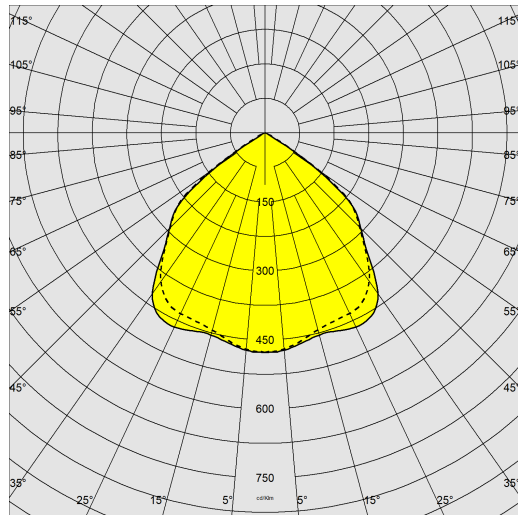

1897 - Rodio - COB symétrique

Code: 414820-00

INFORMATIONS GÉNÉRALES

Article	1897 - Rodio - COB symétrique
Code	414820-00

DIMENSIONS ET POIDS

Longueur (mm)	449 mm
Largeur (mm)	333 mm
Hauteur (mm)	77 mm
Poids (Kg)	5.585 kg

1897 - Rodio - COB symétrique

Code: 414820-00

DONNÉES PHOTOMÉTRIQUES

Source lumineuse	LED COB
CRI	80
Flux lumineux (sortant) (lm)	11984 lm
Puissance absorbée (totale) (W)	79 W
CCT	4000 K
Efficacité lumineuse (lm/W)	152 lm/W
Low Flicker	luminaire avec flicker très limité : lumière uniforme pour une plus grande sécurité visuelle.
Maintien du flux lumineux LED	50000 hr, L 80, B 20