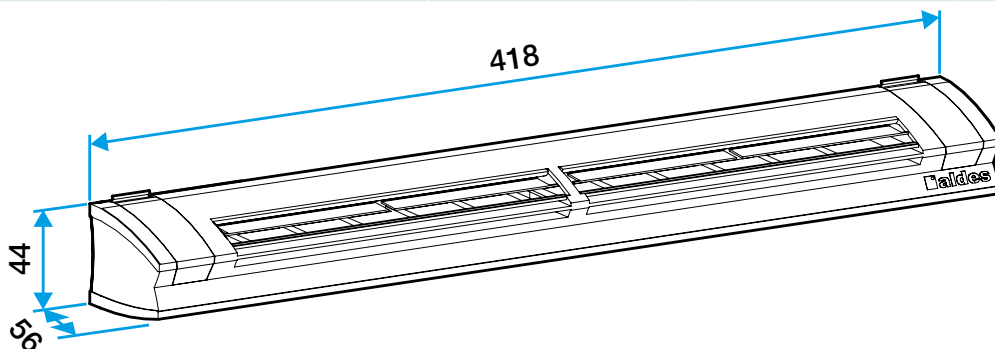

Argumentaire référence

Application :

- Fixation sur mortaise fente double : 2 x (172 x 12) mm.

Description :

- Entrée d'air fixe.
- Isolement acoustique 39 dB.
- Design innovant et intégration discrète.
- Facilité Mise en oeuvre.

Entrée d'air fixe

11014106

EFL L 22/30/45 m³/h - 39 dB - Chêne

Caractéristiques principales

- entrée d'air fixe acoustique,
- s'installe sur une menuiserie,
- existe en différents coloris.

Accessoires

Désignations	Références
Auvent limitant - Blanc	11011237
Auvent menuiserie - Chêne clair	11011274
Auvent menuiserie - Anthracite	11011424
Auvent menuiserie - Ivoire	11011699
Auvent menuiserie - Aluminium	11011753
Auvent menuiserie - Noir	11011813
Auvent menuiserie - Marron	11011814
Auvent menuiserie - Chêne	11011815
Auvent menuiserie - Blanc	11011988
Auvent acoustique pour EHL, EA, EHB2 - Blanc	11011972
Auvent acoustique pour EHL, EA, EHB2 - Aluminium	11011755
Auvent acoustique pour EHL, EA et EHB2 - Chêne clair	11011271
Auvent acoustique pour EHL, EA et EHB2 - Marron	11011260
Auvent acoustique pour EHL, EA et EHB2 - Chêne	11011261
Auvent acoustique pour EHL, EA et EHB2 - Noir	11011262
Auvent acoustique pour EHL, EA et EHB2 - Ivoire	11011263
Auvent acoustique pour EHL, EA, EHB2 - Anthracite	11011425
Auvent acoustique anti insecte pour EHL, EA, EHB2 - Blanc	11011426
Auvent menuiserie pare-pluie APP - Blanc	11011901
Flasque long - Blanc	11011413
Flasque long - Chêne	11011414
Flasque long - Marron	11011415
Flasque long - Aluminium	11011417
Flasque long - Chêne clair	11011418
Flasque long - Ivoire	11011419
Flasque long - Noir	11011416

Données générales

Références	Matière de l'isolant	Couleur
11014106	-	Chêne

Données dimensionnelles

Références	H (mm)	L (mm)	Fente (mm)	l (mm)	Section (cm ²)
11014106	44	418	2 x (172 x 12)	56	16-21-32

Entraxe : 370 mm