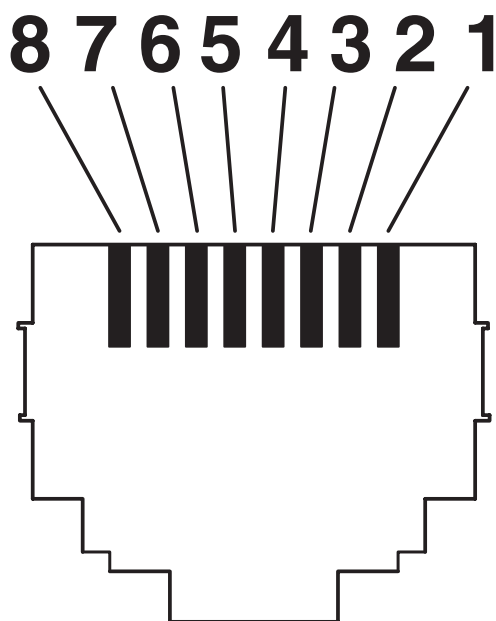

Dessin schématique

Nombre de pôles connecteur mâle RJ45