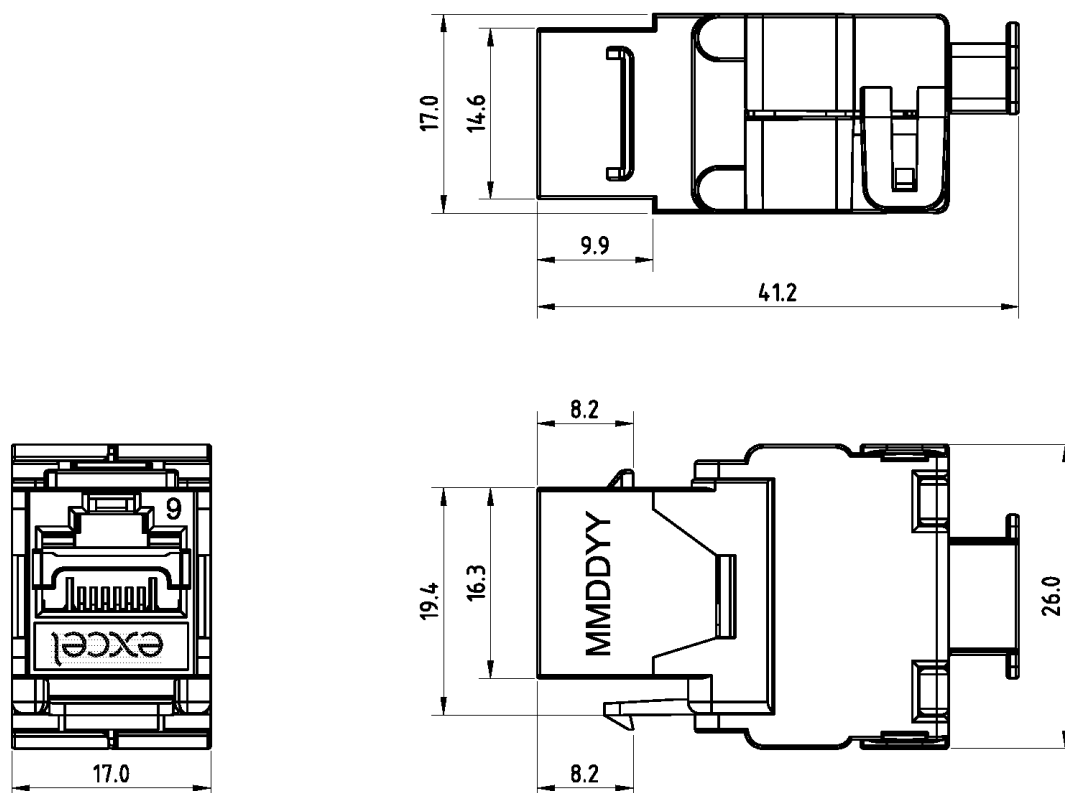

Dessin de produit

Accessoires inclus

Accessoires	Les Monomodes	24 lots
Attache de câble en nylon	1	24
Capuchon de connexion	1	24

Normes applicables

Norme applicable	Détails
RoHS-II/-III (2011/65/EU & 2015/863): 2023	Our products, demonstrate full adherence to the regulatory stipulations of the EU Directive 2011/65/EU (RoHS-II) and its corresponding delegated directive 2015/863 (RoHS-III).
ISO/CEI 11801-1:2017	Technologie de l'information - Câblage générique pour les locaux des usagers. Partie 1 Exigences générales