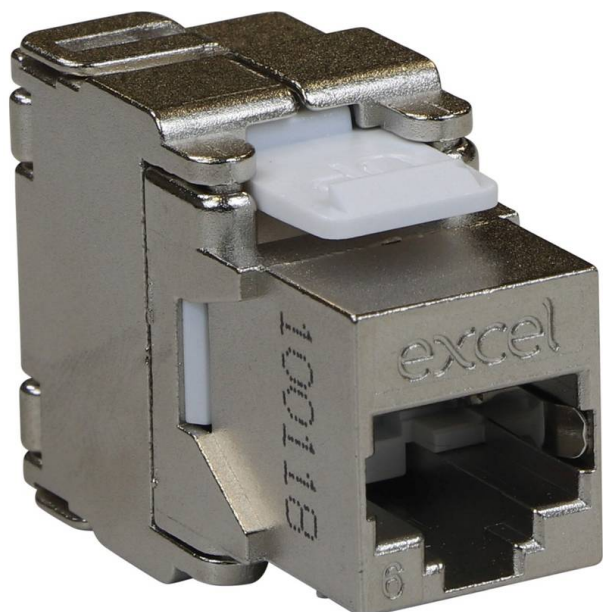

# Noyau Keystone RJ45 Blindé Cat6 Excel Type Papillon, Sans Outil (Paquet de 24)

Référence du produit: 100-210-24

**excel**  
without compromise.

✕ Catégorie6

✕ Raccordement rapide, simple et fiable

✕ Code couleur raccordement IDC clair

## Présentation du produit

Les noyaux sans outil Excel sont l'une des méthodes les plus simples pour effectuer un raccordement rapide, de haute qualité et reproductible. Convient à la fois aux installations conventionnelles et pré-raccordées. Chaque noyau dispose d'une empreinte de noyau keystone RJ45 standard et convient au montage dans les plastrons, plaquettes et panneaux cuivre Excel détaillés dans ce catalogue.

Le raccordement est un processus simple et rapide en trois étapes : préparez et positionnez les paires de chaque câble dans le cache de raccordement à code couleur. Une fois installé, le cache de raccordement est encliqueté sur le bloc IDC. Enfin, raccordez à la terre le fil de masse ou l'ensemble du blindage tressé via le cache du blindage.

## Caractéristiques du produit

Élément	Valeur
modèle	jack
type de connecteur	RJ45 8(8)
blindé	oui
catégorie	6
outil spécial requis	non
adapté à un câble rond	oui
adapté à un câble plat	non
adapté à un conducteur massif	oui
couleur	argent
plage AWG	22...26