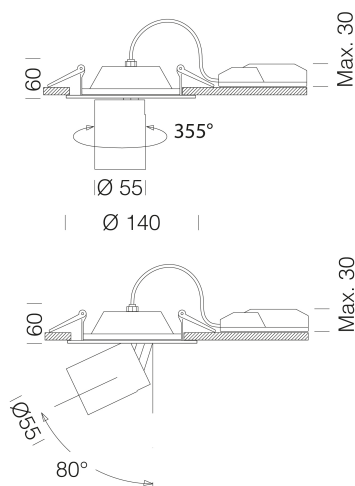

Asso D - small

Code: 22043832-00

MATÉRIAUX ET COULEURS

Corps	aluminium moulé sous pression.
Optique	aluminium glacé haute performance, anti-éblouissement.
Peinture	poudre à base de résine époxy-polyester résistante aux rayons UV.
Couleur	Noir
Matériel	ressorts de fixation au faux-plafond en fil d'acier galvanisé.

NORMES ET CONFORMITÉ

Classe de sécurité photobiologique	RG0
Marquages et essais	CE
Normes de référence	NF EN 60598-1. Degré de protection selon la norme NF EN 60529.

GARANTIE

Garantie après-vente	2 yr

TÉLÉCHARGEMENT

MONTAGES

[InstructionsMontage ASSO D REV2.pdf](#)

DESSINS

[DessinTechnique assod.dxf](#)