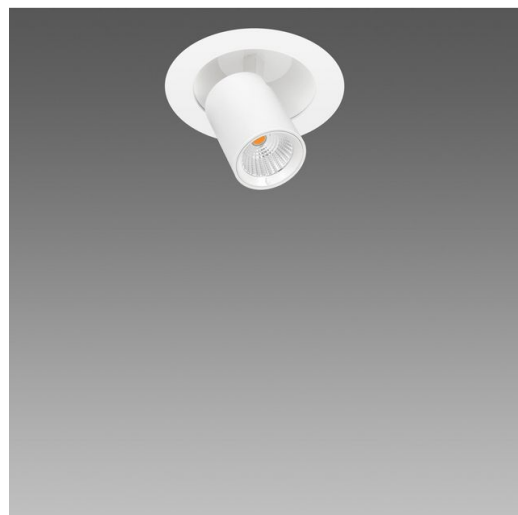

Asso D - small

Code: 22043832-00

L'éclairage d'intérieur met de plus en plus l'accent sur le bien-être visuel, sur la qualité esthétique et sur l'économie d'énergie. Les nouvelles sources lumineuses à LED assurent un excellent éclairage et un très bon rendu des couleurs.

Voilà pourquoi Fosnova a élargi sa gamme de produits classiques, comme Asso, en diversifiant les formats et les adaptateurs rails, en ajoutant des downlights orientables ou plafonniers, tous équipés de LED High Performance à haute perception visuelle, une toute nouvelle technologie qui uniformise la saturation des couleurs. Les tout nouveaux projecteurs Asso sont tout simplement parfaits pour toutes les applications où jouent un rôle fondamental les reflets, les transparences, la qualité du blanc et des couleurs.

Une gamme complète de luminaires pour apporter la bonne solution d'éclairage à tous les intérieurs. Un seul corps peut inclure plusieurs types d'optiques et des LED de différentes puissances pour maintenir la continuité esthétique, tout en diversifiant l'intensité lumineuse. Ces qualités en font un appareil d'exception pour le commerce de détail, l'éclairage architectural et les musées.

INFORMATIONS GÉNÉRALES

Article	Asso D - small
Code	22043832-00

DIMENSIONS ET POIDS

Hauteur (mm)	42 mm
Diamètre (Ø) (mm)	100 mm
Poids (Kg)	0.644 kg

CARACTÉRISTIQUES ÉLECTRIQUES ET CONTRÔLES

Tension (V)	230 V
Fréquence (Hz)	50 Hz
Alimentation	CLD
Facteur de puissance	>0.95
Classe d'isolation	Classe II
Contrôle et réglage	Aucun