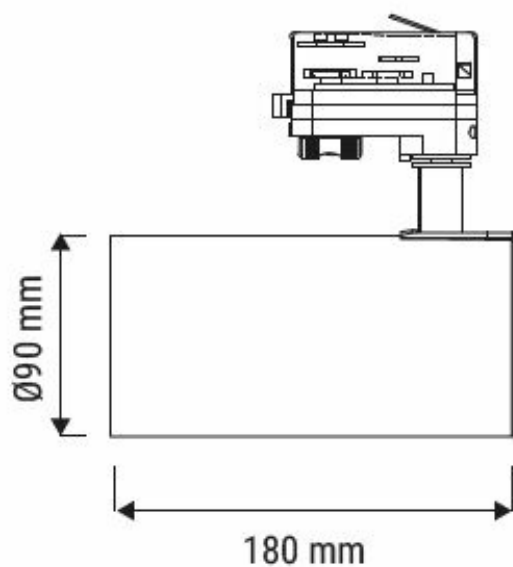

Durée de vie

L70 à 25°

50 000 h

Données supplémentaires

Angle de distribution	38°
Orientable	Oui (350°)
Type de connexion	Sur Adaptateur Rail 3 allumages
Produits liés	TR07300002 - RAFALE CCT VOLET BLANC 30W

Plan

Accessoires

RÉFÉRENCE	DÉSIGNATION
005379	VOLET BLANC 7W
005380	VOLET NOIR 7W
005381	VOLET BLANC 15W
005382	VOLET NOIR 15W
005383	VOLET BLANC 30W
005384	VOLET NOIR 30W

FICHE ACTUALISÉE LE 17/08/2023