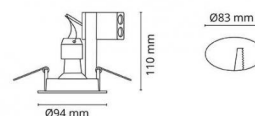

Codes-articles: **937911**
 EAN: 7021989379119
 SG code: 5046937911

Source lumineuse

Type de source lumineuse: LED (interchangeable)
 Socket: GU10
 Wattage: 6,2W
 System wattage: 6.2W
 Luminous flux: 455lm
 Efficacité: 74 lm/W
 Tension: 230V
 Température des couleurs: 3000K
 Rendu des couleurs (CRI): Ra>80
 Facteur MacAdams: SDCM: 4
 Durée de vie: L70/B50>25,000
 Light distribution: Directe
 Faisceau: 36°

Embase: Aluminium
 Couleur: Acier brossé

Montage/Connexion

Montage: Encastré, Indoor
 Embrayage: Bornier sans vis

Dimensions (mm)

Hauteur (H): 112
 Diameter (D): 94
 Cut-out: 83
 Ceiling void depth: 110
 Distance d'une surface inflammable: 50mm
 Poids (brutto/netto): 0.36

Emballage

Dimensions de l'emballage: 115 x 115 x 165

7 0 2 1 9 8 9 3 7 9 1 1 9