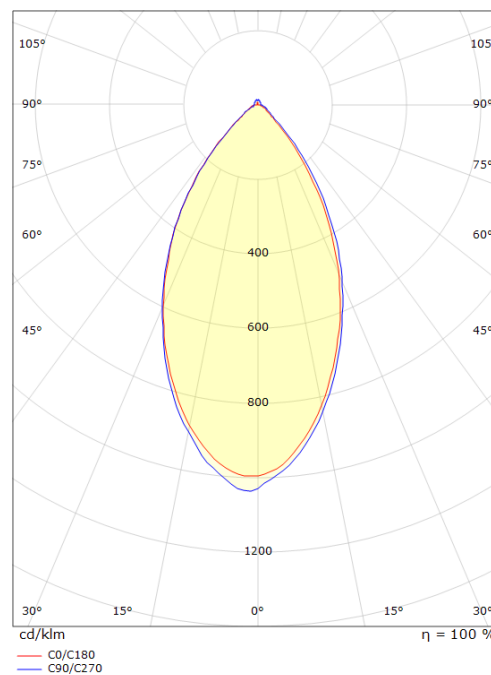

Emballage

Dimensions de l'emballage: 115 x 115 x 165