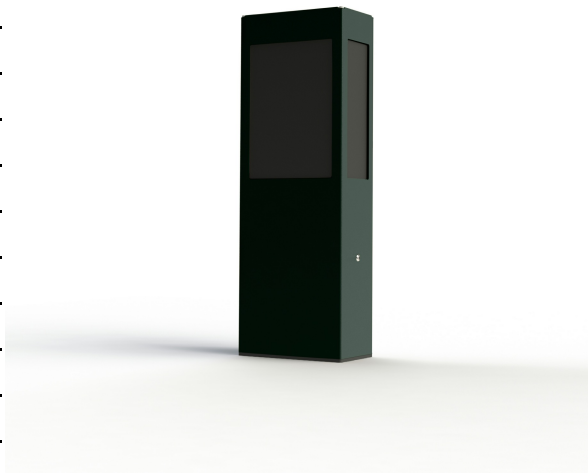

Données techniques

Tension nominale	12-24V
Plage de tension d'entrée	10-30V AC/DC
Driver output	-
Alimentation output	-
Classe	3
IP	44
IK	-
Diffuseur	PMMA noir
Paralume	-
Source	E27
Température de couleur réelle	-
Flux total sortant	- lm
Consommation totale	- W
Classe énergétique	Classe de la lampe (non fournie)
Efficacité lumineuse	-
IRC	-
SDCM	-
Optique	-
Dimmable	-
Ta	-
Durée de vie LED	-
Plage de température ambiante	-10 ~50°C
UGR	-
ULR	-
Distorsion harmonique THDI	-
Fixation	Oui
Détection	Non
Avec prise IP55	Non

[Notice d'installation à télécharger](#)

Matières et finitions

Matières	aluminium
Couleur	Gris ardoise - 059

Données logistiques

Dimensions du modèle	H.500 L.170 P.100
Poids net	3.260 Kg
Poids brut	4.280 Kg
Dimensions colis 1	H.530 L.240 P.290