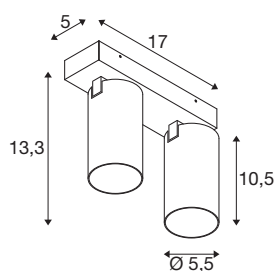

KAMI

Plafonnier, double, 2x max. 10 W, GU10, blanc

Si les membres de la famille KAMI ont tous en commun un design moderne et minimaliste, chacun a son propre caractère : le nouveau plafonnier à deux sources diffuse une lumière de grande qualité que vous pourrez orienter de manière flexible. Ce projecteur très fin, d'un diamètre de 5,5 cm, est disponible en coloris noir et blanc avec des bagues intérieures dorées, blanches et noires. De plus, son boîtier étant amovible, le remplacement de la source GU10 (QPAR 51) est rapide et facile.

INFORMATIONS TECHNIQUES

Réf.	1007726
Douille	GU10
Source	LED GU10 51mm
Nombre de douilles	2
Lampes incluses	Non
Plage d'inclinaison	90 °
Plage de rotation horizontale	350 °
Code IP	IP20
Classe de résistance aux chocs	IK 02
Résistance aux chocs	0.2 Joule
Montage	En saillie
Détails de montage	Plafond
Tension nominale primaire	220-240V ~50/60Hz
Classe de protection	I
Puissance en watts	10 W
Température ambiante minimale	-20 °C
Température ambiante maximale	45 °C
Coloris	blanc
Longueur	17 cm
Largeur	12.5 cm
Hauteur	8.2 cm
Poids net	0.68 kg

Poids brut	0.728 kg
------------	----------